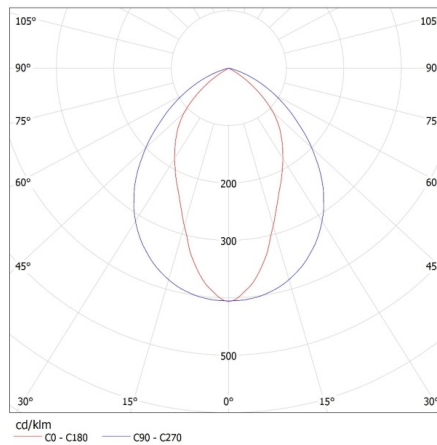

INFORMACJE DODATKOWE:

- odbłyśnik w kształcie półparaboli, poprzeczki rastra w kształcie "V"
- gniazda świetlówek zamaskowane odbłyśnikiem
- oprawy przystosowane do zwieszenia na zawieszach
- statecznik marki OSRAM w klasie A2
- łatwy montaż rastra na zaczepach sprężynujących
- szybkozłączka, do podłączenia zasilania, ułatwia i przyspiesza montaż, malowanie proszkowe
- NOTUS 3WS wyposażony w statecznik z "ciepłym startem"

KANLUX S.A. (kat 25712) NOTUS 3WS EVG 236 NT / Krzywa rozsyłu światła (biegunowo)

Oprawa: KANLUX S.A. (kat 25712) NOTUS 3WS EVG 236 NT
Lampy: 2 x T28 39W/827