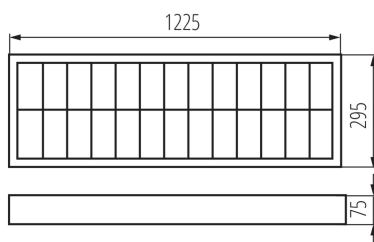

### DANE OGÓLNE:

**Kolor:** biały

**Miejsce montażu:** do nadbudowania na suficie

**Miejsce zastosowania:** wewnątrz

**Minimalna odległość od oświetlanego obiektu:** 0,5m

**Start statecznika / lampy:** ciepły