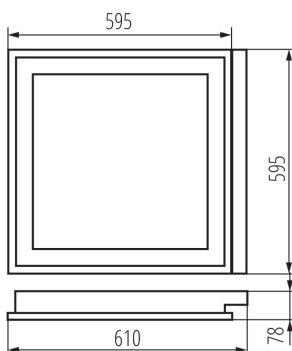

Kanlux

25713 REGIS 3WS OPAL 418 PT

Oprawa rastrowa podtynkowa

5905339257130

DANE OGÓLNE:

Kolor: biały

Miejsce montażu: do wbudowania w sufit

Miejsce zastosowania: wewnątrz

Długość opakowania jednostkowego [cm]: 65

Szerokość opakowania jednostkowego [cm]: 62.5

Wysokość opakowania jednostkowego [cm]: 8.5

Oprawa rastrowa podtynkowa

Waga kartonu [kg]: 3.624

Szerokość kartonu [cm]: 63