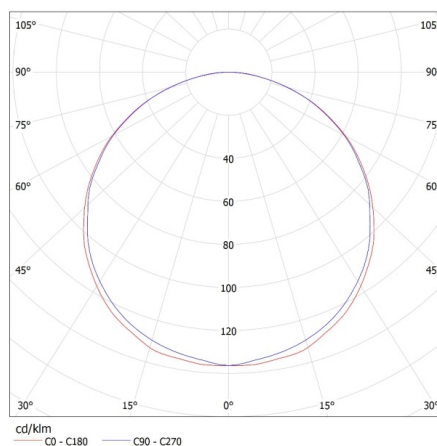

INFORMACJE DODATKOWE:

- odbłyśnik w kształcie półparaboli / poprzeczki rastra w kształcie „V” / gniazda świetlówek zamaskowane odbłyśnikiem (wyjątkiem jest wersja REGIS 3 OPAL, REGIS 3WS OPAL która ma płytę opal)
- w obudowie otwory ułatwiające zasilanie przelotowe
- przewód ochronny na rastrze, dodatkowo zabezpieczający przed porażeniem elektrycznym za wyjątkiem wersji REGIS 3 OPAL, REGIS 3WS OPAL.
- łatwy montaż rastra na zaczepach sprężynujących
- szybkozłączka, do podłączenia zasilania, ułatwia i przyspiesza montaż, statecznik marki OSRAM w klasie A2
- malowanie proszkowe
- REGIS 3WS wyposażony w statecznik z "ciepłym startem".

KANLUX S.A. (kat 25713) REGIS 3WS OPAL 418 / Krzywa rozsyłu światła (biegunowo)

Oprawa: KANLUX S.A. (kat 25713) REGIS 3WS OPAL 418
Lampy: 4 x T26 18W/827