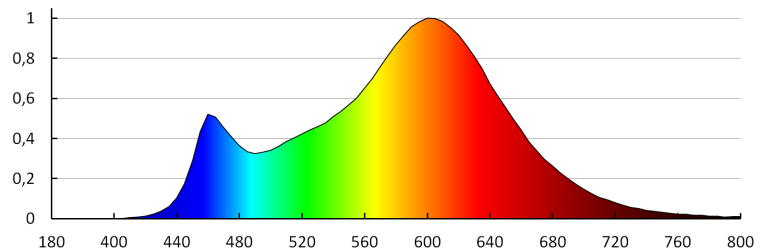

ДАНІ ЛОГІСТИКИ:

Одиниця виміру: штука

Як упаковано: 10

Кількість штук в проміжній упаковці: 1

Кількість штук у груповій упаковці: 10

Вага нетто одиниці [г]: 370

Граматура [г]: 424

Довжина споживчої упаковки [см]: 8

Ширина споживчої упаковки [см]: 8

Висота споживчої упаковки [см]: 9.5

Вага коробки [кг]: 4.24

Ширина коробки [см]: 18.5

Висота коробки [см]: 11

Довжина коробки [см]: 42

Обсяг коробки [м³]: 0.008547