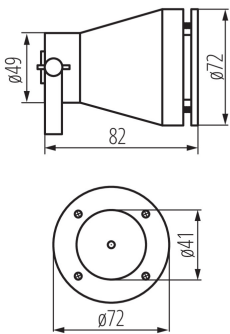

Kanlux

25720 AKVEN LED

Садовий світильник зі змінним джерелом світла

5905339257208

Водонепроникний світильник Kanlux AKVEN LED є ідеальним рішенням для освітлення ставків. Він оснащений змінним світлодіодним джерелом світла і пристосований для тривалого занурення в воду на глибину до 3 метрів.

ЗАГАЛЬНІ ДАНІ:

Колір: зелений

Місце монтажу: для установки на підставі

Місце використання: всередині і зовні

Мінімальна відстань від освітленого об'єкта: 0,5m

Можливість співпраці з притемнювачем: ні

Замінні джерела світла: так

в комплекті джерело світла: так

Довжина (мм): 82

Діаметр (мм): 72

Кількість дроселів: 1

Зінтегроване люмінесцентне джерело світла: так

ТЕХНІЧНІ ХАРАКТЕРИСТИКИ:

Номинальна напруга (В): 12 AC; 12 DC

Номинальна частота (Гц): 50/60

Потужність максимальна (Вт): max 35

Клас захисту від ураження електричним струмом: III

Матеріал плафону: скло

Джерела світла: PAR16

Світловий потік (лм): 370

Колір лампи: теплий білий

Колірна температура (К): 3000

Рівномірність кольорів (SDCM): ≤6

Коефіцієнт передачі кольорів Ra: ≥80

Цоколь: Gx5,3

Тривалість роботи (год): 25000

Кількість циклів ввімкнуті/вимкнуті: ≥15000

Кут освітлення (°): 120

EEI джерело світла: A+

Діапазон температури оточення, впливу якої може піддаватися продукт (°C): -20÷35

Світильник адаптований до ламп з енергетичними класами: A++,A+,A,B,C,D,E

Матеріал корпусу: сплав алюмінію

Матеріал захисного скла: скло

Тип з'єднання: клемник гвинтовий

Діапазон перетинів застосовуваних кабелів [мм²]: 1-1,5

Тривалість нагріву лампи (с): ≤1

Тривалість запалювання лампи (с): ≤0,5

Dokument utworzono: 08.07.2020, 11:22

Ми залишаємо за собою право на внесення технічних змін. Дані, що містяться в цьому матеріалі, не мають юридично обов'язкової сили.

Фотометрія: результати, отримані при тестуванні конкретного екземпляра.

UK