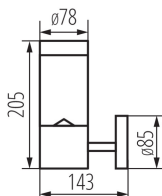

Kanlux

25760 SOBI PV 21

Світлодіодний сонячний світильник

5905339257604

Садові світильники Kanlux SOBI виготовлені з нержавіючої сталі, ПВХ і, що найважливіше, оснащені вбудованою сонячною панеллю. Класичний стиль світильників і зручність за рахунок застосування вбудованих сонячних батарей, і, отже, незалежність від електричної мережі, є їх безсумнівними перевагами.

ЗАГАЛЬНІ ДАНІ:

Колір: нержавіюча сталь

Місце монтажу: для установки на стіні

Місце використання: всередині і зовні

Мінімальна відстань від освітленого об'єкта: 0,2m

Можливість співпраці з притемнювачем: ні

Замінні джерела світла: ні

Довжина (мм): 85

Ширина (мм): 143

Висота (мм): 205

Інтегроване люмінесцентне джерело світла: так

ТЕХНІЧНІ ХАРАКТЕРИСТИКИ:

Номинальна напруга (В): 1,2 DC

Потужність максимальна (Вт): 0,15

Клас захисту від ураження електричним струмом: III

Матеріал плафону: пластмаса

Тип діода: LED SMD

Світловий потік (лм): 15

Колір лампи: холодно-білий

Колірна температура (К): 6500

Рівномірність кольорів (SDCM): ≤6

Коефіцієнт передачі кольорів Ra: ≥70

Тривалість роботи (год): 15000

Кількість циклів ввімкнута/вимкнута: ≥15000

Діапазон температури оточення, впливу якої може

піддаватися продукт (°C): -15÷40

Матеріал корпусу: нержавіюча сталь

Світильник включає вбудовані світлодіодні лампи з енергетичними класами: A++,A+,A

Тривалість нагріву лампи (с): ≤1

Тривалість запалювання лампи (с): ≤0,5

Ступінь IP: 44

ДАНІ ЛОГІСТИКИ:

Одиниця виміру: штука

Як упаковано: 16

Кількість штук в проміжній упаковці: 1

Dokument utworzono: 08.07.2020, 11:26

Ми залишаємо за собою право на внесення технічних змін. Дані, що містяться в цьому матеріалі, не мають юридично обов'язкової сили.

Фотометрія: результати, отримані при тестуванні конкретного екземпляра.

UK