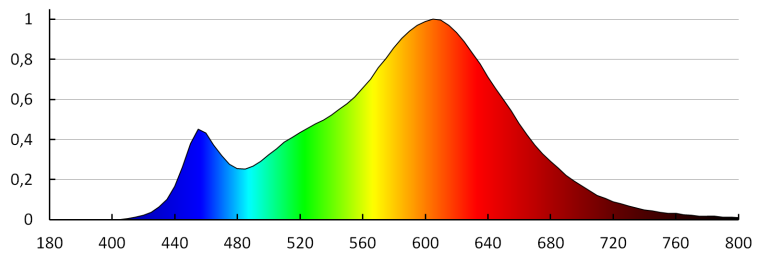

ДАНІ ЛОГІСТИКИ:

Одиниця виміру: штука
Як упаковано: 50
Кількість штук в проміжній упаковці: 1
Кількість штук у груповій упаковці: 50
Вага нетто одиниці [г]: 78
Граматура [г]: 145.2
Довжина споживчої упаковки [см]: 11.5
Ширина споживчої упаковки [см]: 9.5
Висота споживчої упаковки [см]: 7.5
Вага коробки [кг]: 7.26
Ширина коробки [см]: 24
Висота коробки [см]: 40.5
Довжина коробки [см]: 49
Обсяг коробки [м³]: 0.047628