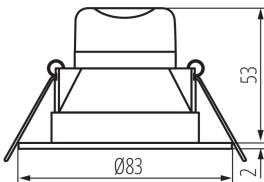

Kanlux

25780 IVIAN LED 4,5W W-WW

Світлодіодний точковий світильник IP44

5905339257802

Kanlux IVIAN LED - це сімейство світильників типу downlight. Він відрізняється підвищеною герметичністю – IP44, що дозволяє використовувати його у ванних кімнатах і приміщеннях з підвищеною вологістю. Джерелом світла є SMD-світлодіоди, а корпус виконаний з пластику.

ЗАГАЛЬНІ ДАНІ:

Колір: білий

Місце монтажу: для вбудовування в стелю

Місце використання: всередині

Мінімальна відстань від освітленого об'єкта: 0,5m

Можливість співпраці з притемнювачем: ні

Замінні джерела світла: ні

Продукт не пристосований для накривання термоізоляційним матеріалом: так

Висота (мм): 55

Діаметр (мм): 83

Монтажний отвір (мм): Ø65

Зінтегроване люмініцентне джерело світла: так

ТЕХНІЧНІ ХАРАКТЕРИСТИКИ:

Номинальна напруга (В): 220-240 AC

Номинальна частота (Гц): 50/60

Потужність максимальна (Вт): 4,5

Клас захисту від ураження електричним струмом: II

Матеріал плафону: пластмаса

Тип діода: LED SMD

Світловий потік (лм): 340

Колір лампи: теплий білий

Колірна температура (К): 3000

Рівномірність кольорів (SDCM): ≤6

Коефіцієнт передачі кольорів Ra: ≥80

Тривалість роботи (год): 15000

Кількість циклів ввімкнута/вимкнута: ≥25000

Кут освітлення (°): 100

Діапазон температури оточення, впливу якої може піддаватися продукт (°C): 5÷25

Матеріал корпусу: пластмаса

Тип з'єднання: Колодка клемна

Світильник включає вбудовані світлодіодні лампи з енергетичними класами: A++, A+, A

Тривалість нагріву лампи (с): ≤1

Тривалість запалювання лампи (с): ≤0,5

Ступінь IP: 44