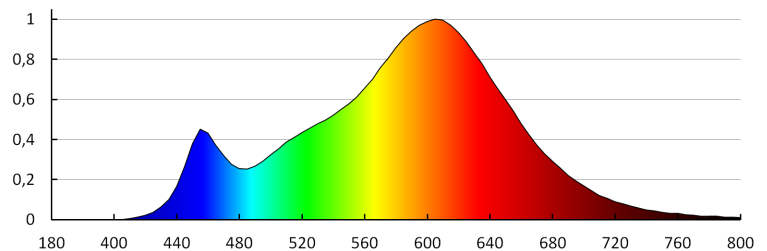

Ступінь IP: 44

Kanlux

25781 IVIAN LED 4,5W SN-WW

Світлодіодний точковий світильник IP44

ДАНІ ЛОГІСТИКИ:

Одиниця виміру: штука
Як упаковано: 50
Кількість штук в проміжній упаковці: 1
Кількість штук у груповій упаковці: 50
Вага нетто одиниці [г]: 78
Граматура [г]: 145.2
Довжина споживчої упаковки [см]: 11.5
Ширина споживчої упаковки [см]: 9.5
Висота споживчої упаковки [см]: 7.5
Вага коробки [кг]: 7.26
Ширина коробки [см]: 24
Висота коробки [см]: 40.5
Довжина коробки [см]: 49
Обсяг коробки [м³]: 0.047628