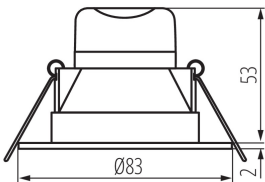

Kanlux

25782 IVIAN LED 4,5W W-NW

Світлодіодний точковий світильник IP44

5905339257826

Kanlux IVIAN LED - це сімейство світильників типу downlight. Він відрізняється підвищеною герметичністю - IP44, що дозволяє використовувати його у ванних кімнатах і приміщеннях з підвищеною вологістю. Джерелом світла є SMD-світлодіоди, а корпус виконаний з пластику.

ЗАГАЛЬНІ ДАНІ:

Колір: білий

Місце монтажу: для вбудовування в стелю

Місце використання: всередині

Мінімальна відстань від освітленого об'єкта: 0,5m

Можливість співпраці з притемнювачем: ні

Замінні джерела світла: ні

Продукт не пристосований для накривання термоізоляційним матеріалом: так

Висота (мм): 55

Діаметр (мм): 83

Монтажний отвір (мм): Ø65

Зінтегроване люмініцентне джерело світла: так

ТЕХНІЧНІ ХАРАКТЕРИСТИКИ:

Номинальна напруга (В): 220-240 AC

Номинальна частота (Гц): 50/60

Потужність максимальна (Вт): 4,5

Клас захисту від ураження електричним струмом: II

Матеріал плафону: пластмаса

Тип діода: LED SMD

Світловий потік (лм): 370

Колір лампи: біла

Колірна температура (К): 4000

Рівномірність кольорів (SDCM): ≤6

Коефіцієнт передачі кольорів Ra: ≥80

Тривалість роботи (год): 15000

Кількість циклів ввімкнута/вимкнута: ≥25000

Кут освітлення (°): 100

Діапазон температури оточення, впливу якої може піддаватися продукт (°C): 5÷25

Матеріал корпусу: пластмаса

Тип з'єднання: Колодка клемна

Світильник включає вбудовані світлодіодні лампи з енергетичними класами: A++, A+, A

Тривалість нагріву лампи (с): ≤1

Тривалість запалювання лампи (с): ≤0,5

Ступінь IP: 44