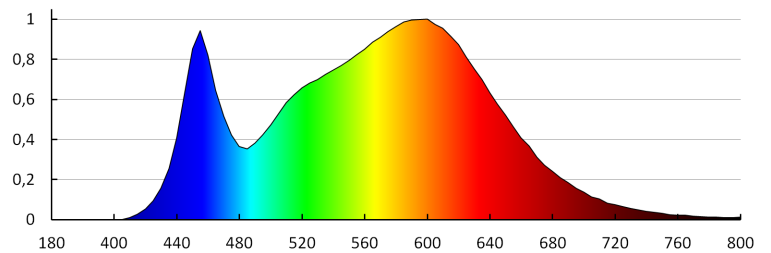

ДАНІ ЛОГІСТИКИ:

Одиниця виміру: штука

Як упаковано: 50

Кількість штук в проміжній упаковці: 1

Кількість штук у груповій упаковці: 50

Вага нетто одиниці [г]: 78

Граматура [г]: 145.2

Довжина споживчої упаковки [см]: 11.5

Ширина споживчої упаковки [см]: 9.5

Висота споживчої упаковки [см]: 7.5

Вага коробки [кг]: 7.26

Ширина коробки [см]: 24

Висота коробки [см]: 40.5

Довжина коробки [см]: 49

Обсяг коробки [м³]: 0.047628

KANLUX S.A. (kat 25782) IVIAN LED 4,5W W-NW / LDC (Polar)