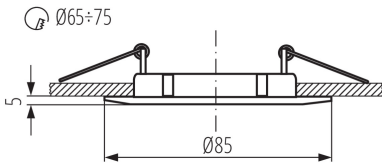

### ЗАГАЛЬНІ ДАНІ:

**Колір:** білий

**Необхідність використання самозахисних ламп:** так

**Місце монтажу:** для вбудовування в стелю

**Місце використання:** всередині

**Мінімальна відстань від освітленого об'єкта:** 0,5m