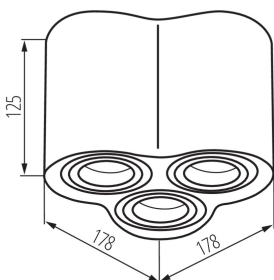

Kanlux

25802 BORD DLP-350-AL

Стельовий точковий світильник

5905339258021

MO
DE
RN
design

HIGH
quality
finish

М'які краї, зігнуті лінії і обтічна форма надають світильникам Kanlux BORD елегантності і витонченості. Сучасний дизайн, елегантна простота і обтічна форма сприяють тому, що ці світильники можуть встановлюватися як в житлових, так і в офісних приміщеннях.

ЗАГАЛЬНІ ДАНІ:

Колір: алюміній браширований

Місце монтажу: для установки на стелі

Місце використання: всередині

Мінімальна відстань від освітленого об'єкта: 0,5m

Замінні джерела світла: так

Продукт не пристосований для накривання термоізоляційним матеріалом: так

в комплекті джерело світла: ні

Довжина (мм): 178

Ширина (мм): 154

Висота (мм): 125

ТЕХНІЧНІ ХАРАКТЕРИСТИКИ:

Номинальна напруга (В): 220-240 AC

Номинальна частота (Гц): 50/60

Потужність максимальна (Вт): 3 x max 25

Клас захисту від ураження електричним струмом: I

Джерела світла: PAR16

Цоколь: GU10

Діапазон температури оточення, впливу якої може піддаватися продукт (°C): 5÷25

Світильник адаптований до ламп з енергетичними класами: A++,A+,A,B,C,D,E

Матеріал корпусу: сплав алюмінію

Тип з'єднання: клемник гвинтовий

Діапазон перетинів застосовуваних кабелів [мм²]: 1÷2,5

Налаштування кута освітлення світильника: в одній осі

Налаштування кута освітлення світильника (°): 25

Ступінь IP: 20

ДАНІ ЛОГІСТИКИ:

Одиниця виміру: штука

Як упаковано: 6

Кількість штук в проміжній упаковці: 1

Кількість штук у груповій упаковці: 6

Вага нетто одиниці [г]: 1250

Граматура [г]: 1431.67

Довжина споживчої упаковки [см]: 18

Документ створено: 06.07.2020, 10:34

Ми залишаємо за собою право на внесення технічних змін. Дані, що містяться в цьому матеріалі, не мають юридично обов'язкової сили.

Фотометрія: результати, отримані при тестуванні конкретного екземпляра.

UK