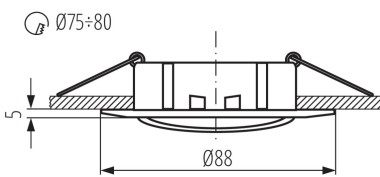

Kanlux

02590 LUTO CTX-DT02B-W

Стельовий точковий світильник

5905339025906

ЗАГАЛЬНІ ДАНІ:

Колір: білий

Необхідність використання самозахисних ламп: так

Місце монтажу: для вбудовування в стелю

Місце використання: всередині

Мінімальна відстань від освітленого об'єкта: 0,5m

Замінні джерела світла: так

Продукт непридатний для монтажу на легкозаймистих поверхнях: >35W

Продукт не пристосований для накривання

термоізоляційним матеріалом: так

в комплекті джерело світла: ні

Висота (мм): 22

Діаметр (мм): 88

Монтажний отвір (мм): Ø75-80

Довжина проводу (м): 0.12

ТЕХНІЧНІ ХАРАКТЕРИСТИКИ:

Номинальна напруга (В): 12 AC; 12 DC

Потужність максимальна (Вт): max 50

Клас захисту від ураження електричним струмом: III

Джерела світла: MR16

Цоколь: Gx5,3

Діапазон температури оточення, впливу якої може піддаватися продукт (°C): 5÷25

Світильник адаптований до ламп з енергетичними класами: A++,A+,A,B,C,D,E

Матеріал корпусу: сплав алюмінію

Тип з'єднання: Вільні кінці проводів

Перетин кабелю [мм²]: 0.75

Налаштування кута освітлення світильника: в одній осі

Налаштування кута освітлення світильника (°): 15

Ступінь IP: 20

ДАНІ ЛОГІСТИКИ:

Одиниця виміру: штука

Як упаковано: 50

Кількість штук в проміжній упаковці: 1

Кількість штук у груповій упаковці: 50

Вага нетто одиниці [г]: 72

Граматура [г]: 104

Довжина споживчої упаковки [см]: 10

Ширина споживчої упаковки [см]: 3.5

Висота споживчої упаковки [см]: 10

Вага коробки [кг]: 5.2

Ширина коробки [см]: 22.5