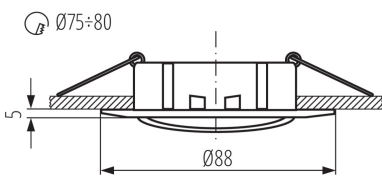

### ЗАГАЛЬНІ ДАНІ:

**Колір:** хромовий  
**Необхідність використання самозахисних ламп:** так  
**Місце монтажу:** для вбудовування в стелю  
**Місце використання:** всередині  
**Мінімальна відстань від освітленого об'єкта:** 0,5m  
**Замінні джерела світла:** так  
**Продукт непридатний для монтажу на легкозаймистих поверхнях:** >35W  
**Продукт не пристосований для накривання термоізоляційним матеріалом:** так  
**в комплекті джерело світла:** ні  
**Висота (мм):** 22  
**Діаметр (мм):** 88  
**Монтажний отвір (мм):** Ø75-80  
**Довжина проводу (м):** 0.12