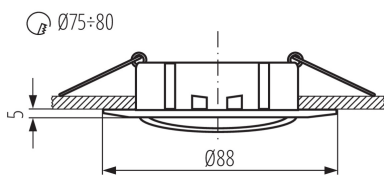

### ЗАГАЛЬНІ ДАНІ:

**Колір:** хром матовий

**Необхідність використання самозахисних ламп:** так

**Місце монтажу:** для вбудовування в стелю

**Місце використання:** всередині

**Мінімальна відстань від освітленого об'єкта:** 0,5m

**Висота (мм):** 22

**Діаметр (мм):** 88

**Монтажний отвір (мм):** Ø75-80

**Довжина проводу (м):** 0.12