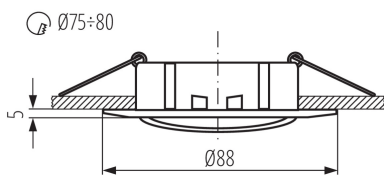

**Kanlux****02594 LUTO CTX-DT02B-AB**

Стельовий точковий світильник

5905339025944

**ЗАГАЛЬНІ ДАНІ:****Колір:** латунь матова**Необхідність використання самозахисних ламп:** так**Місце монтажу:** для вбудовування в стелю**Місце використання:** всередині**Мінімальна відстань від освітленого об'єкта:** 0,5m**Замінні джерела світла:** так**Продукт непридатний для монтажу на легкозаймистих поверхнях:** >35W**Продукт не пристосований для накривання****термоізоляційним матеріалом:** так**в комплекті джерело світла:** ні**Висота (мм):** 22**Діаметр (мм):** 88**Монтажний отвір (мм):** Ø75-80**Довжина проводу (м):** 0.12**ТЕХНІЧНІ ХАРАКТЕРИСТИКИ:****Номинальна напруга (В):** 12 AC; 12 DC**Потужність максимальна (Вт):** max 50**Клас захисту від ураження електричним струмом:** III**Джерела світла:** MR16**Цоколь:** Gx5,3**Діапазон температури оточення, впливу якої може піддаватися продукт (°C):** 5÷25**Світильник адаптований до ламп з енергетичними класами:** A++,A+,A,B,C,D,E**Матеріал корпусу:** сплав алюмінію**Тип з'єднання:** Вільні кінці проводів**Перетин кабелю [мм²]:** 0.75**Налаштування кута освітлення світильника:** в одній осі**Налаштування кута освітлення світильника (°):** 15**Ступінь IP:** 20**ДАНІ ЛОГІСТИКИ:****Одиниця виміру:** штука**Як упаковано:** 50**Кількість штук в проміжній упаковці:** 1**Кількість штук у груповій упаковці:** 50**Вага нетто одиниці [г]:** 72**Граматура [г]:** 104**Довжина споживчої упаковки [см]:** 10**Ширина споживчої упаковки [см]:** 3.5**Висота споживчої упаковки [см]:** 10**Вага коробки [кг]:** 5.2**Ширина коробки [см]:** 22.5