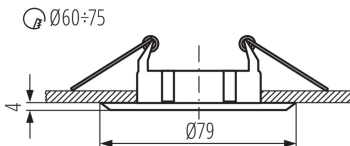

### ЗАГАЛЬНІ ДАНІ:

**Колір:** чорний матовий

**Необхідність використання самозахисних ламп:** так

**Місце монтажу:** для вбудовування в стелю

**Місце використання:** всередині

**Мінімальна відстань від освітленого об'єкта:** 0,5m