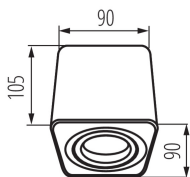

Kanlux

26114 TOLEO DTL50-W

Стельовий точковий світильник

5905339261144

MO
DE
RN
design

HIGH
quality
finish

Серія Kanlux TOLEO – це сучасні підвісні стельові світильники. Мінімалістичний дизайн, алюмінієвий корпус і модні кольори роблять їх дуже цікавим елементом дизайну інтер'єру. Світильники Kanlux TOLEO, завдяки їх унікальним обтічним формам, універсальним кольорам і можливості самостійно вибирати колір світла, ідеально підходять як для житлових, так і для офісних приміщень.

ЗАГАЛЬНІ ДАНІ:

Колір: білий матовий

Місце монтажу: для установки на стелі

Місце використання: всередині

Мінімальна відстань від освітленого об'єкта: 0,5m

Замінні джерела світла: так

Продукт не пристосований для накривання

термоізоляційним матеріалом: так

в комплекті джерело світла: ні

Довжина (мм): 90

Ширина (мм): 90

Висота (мм): 105

ТЕХНІЧНІ ХАРАКТЕРИСТИКИ:

Номинальна напруга (В): 220-240 AC

Номинальна частота (Гц): 50/60

Потужність максимальна (Вт): max 25

Клас захисту від ураження електричним струмом: I

Джерела світла: PAR16

Цоколь: GU10

Діапазон температури оточення, впливу якої може

піддаватися продукт (°C): 5÷25

Світильник адаптований до ламп з енергетичними

класами: A++,A+,A,B,C,D,E

Матеріал корпусу: сплав алюмінію

Тип з'єднання: клемник гвинтовий

Діапазон перетинів застосовуваних кабелів [мм²]: 1÷2,5

Налаштування кута освітлення світильника: в двох вісях

Налаштування кута освітлення світильника (°): 30/30

Ступінь IP: 20

ДАНІ ЛОГІСТИКИ:

Одиниця виміру: штука

Як упаковано: 20

Кількість штук в проміжній упаковці: 1

Кількість штук у груповій упаковці: 20

Вага нетто одиниці [г]: 400

Документ створено: 06.07.2020, 10:57

Ми залишаємо за собою право на внесення технічних змін. Дані, що містяться в цьому матеріалі, не мають юридично обов'язкової сили.

Фотометрія: результати, отримані при тестуванні конкретного екземпляра.

UK