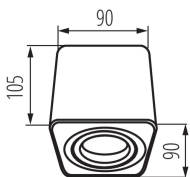

Kanlux

26115 TOLEO DTL50-AL

Стельовий точковий світильник

5905339261151

MO
DE
RN
design

HIGH
quality
finish

Серія Kanlux TOLEO – це сучасні підвісні стельові світильники. Мінімалістичний дизайн, алюмінієвий корпус і модні кольори роблять їх дуже цікавим елементом дизайну інтер'єру. Світильники Kanlux TOLEO, завдяки їх унікальним обтічним формам, універсальним кольорам і можливості самостійно вибирати колір світла, ідеально підходять як для житлових, так і для офісних приміщень.

ЗАГАЛЬНІ ДАНІ:

Колір: алюміній браширований

Місце монтажу: для установки на стелі

Місце використання: всередині

Мінімальна відстань від освітленого об'єкта: 0,5m

Замінні джерела світла: так

Продукт не пристосований для накривання

термоізоляційним матеріалом: так

в комплекті джерело світла: ні

Довжина (мм): 90

Ширина (мм): 90

Висота (мм): 105

ТЕХНІЧНІ ХАРАКТЕРИСТИКИ:

Номинальна напруга (В): 220-240 AC

Номинальна частота (Гц): 50/60

Потужність максимальна (Вт): max 25

Клас захисту від ураження електричним струмом: I

Джерела світла: PAR16

Цоколь: GU10

Діапазон температури оточення, впливу якої може

піддаватися продукт (°C): 5÷25

Світильник адаптований до ламп з енергетичними

класами: A++,A+,A,B,C,D,E

Матеріал корпусу: сплав алюмінію

Тип з'єднання: клемник гвинтовий

Діапазон перетинів застосовуваних кабелів [мм²]: 1÷2,5

Налаштування кута освітлення світильника: в двох вісях

Налаштування кута освітлення світильника (°): 30/30

Ступінь IP: 20

ДАНІ ЛОГІСТИКИ:

Одиниця виміру: штука

Як упаковано: 20

Кількість штук в проміжній упаковці: 1

Кількість штук у груповій упаковці: 20

Вага нетто одиниці [г]: 400

Документ створено: 06.07.2020, 16:30

Ми залишаємо за собою право на внесення технічних змін. Дані, що містяться в цьому матеріалі, не мають юридично обов'язкової сили.

Фотометрія: результати, отримані при тестуванні конкретного екземпляра.

UK