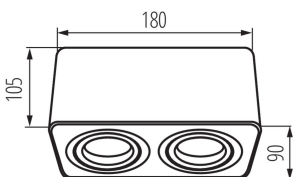

Kanlux

26119 TOLEO DTL250-B

Стельовий точковий світильник

5905339261199

MO
DE
RN
design

HIGH
quality
finish

Серія Kanlux TOLEO – це сучасні підвісні стельові світильники. Мінімалістичний дизайн, алюмінієвий корпус і модні кольори роблять їх дуже цікавим елементом дизайну інтер'єру. Світильники Kanlux TOLEO, завдяки їх унікальним обтічним формам, універсальним кольорам і можливості самостійно вибирати колір світла, ідеально підходять як для житлових, так і для офісних приміщень.

ЗАГАЛЬНІ ДАНІ:

Колір: чорний матовий

Місце монтажу: для установки на стелі

Місце використання: всередині

Мінімальна відстань від освітленого об'єкта: 0,5m

Замінні джерела світла: так

Продукт не пристосований для накривання

термоізоляційним матеріалом: так

в комплекті джерело світла: ні

Довжина (мм): 180

Ширина (мм): 90

Висота (мм): 105

ТЕХНІЧНІ ХАРАКТЕРИСТИКИ:

Номинальна напруга (В): 220-240 AC

Номинальна частота (Гц): 50/60

Потужність максимальна (Вт): 2 x max 25

Клас захисту від ураження електричним струмом: I

Джерела світла: PAR16

Цоколь: GU10

Діапазон температури оточення, впливу якої може

піддаватися продукт (°C): 5÷25

Світильник адаптований до ламп з енергетичними

класами: A++,A+,A,B,C,D,E

Матеріал корпусу: сплав алюмінію

Тип з'єднання: клемник гвинтовий

Діапазон перетинів застосовуваних кабелів [мм²]: 1÷2,5

Налаштування кута освітлення світильника: в двох вісях

Налаштування кута освітлення світильника (°): 30/30

Ступінь IP: 20

ДАНІ ЛОГІСТИКИ:

Одиниця виміру: штука

Як упаковано: 10

Кількість штук в проміжній упаковці: 1

Кількість штук у груповій упаковці: 10

Вага нетто одиниці [г]: 710

Документ створено: 06.07.2020, 10:30

Ми залишаємо за собою право на внесення технічних змін. Дані, що містяться в цьому матеріалі, не мають юридично обов'язкової сили.

Фотометрія: результати, отримані при тестуванні конкретного екземпляра.

UK