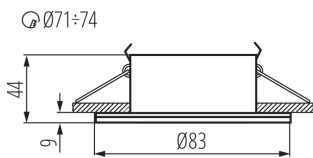

Kanlux

26306 QULES AC O-B

Стельовий точковий світильник

5905339263063

IP
44/20

Стельові світильники Kanlux QULES є одними з найпопулярніших світильників з підвищеним IP. Ідеально підходять для монтажу у ванних кімнатах або інших місцях з підвищеною вологістю.

ЗАГАЛЬНІ ДАНІ:

Колір: чорний

Необхідність використання самозахисних ламп: так

Місце монтажу: для вбудовування в стелю

Місце використання: всередині і зовні

Мінімальна відстань від освітленого об'єкта: 0,5m

Замінні джерела світла: так

Продукт не пристосований для накривання

термоізоляційним матеріалом: так

в комплекті джерело світла: ні

Висота (мм): 44

Діаметр (мм): 83

Монтажний отвір (мм): Ø71-74

ТЕХНІЧНІ ХАРАКТЕРИСТИКИ:

Номинальна напруга (В): 220-240 AC

Номинальна частота (Гц): 50

Потужність максимальна (Вт): max 35

Клас захисту від ураження електричним струмом: II

Джерела світла: PAR16

Цоколь: GU10

Діапазон температури оточення, впливу якої може

піддаватися продукт (°C): -20÷35

Світильник адаптований до ламп з енергетичними

класами: A++,A+,A,B,C,D,E

Матеріал корпусу: сплав алюмінію

Тип з'єднання: Вільні кінці проводів

Налаштування кута освітлення світильника: відсутнє

Ступінь IP: 44/20

ДАНІ ЛОГІСТИКИ:

Одиниця виміру: штука

Як упаковано: 50

Кількість штук в проміжній упаковці: 1

Кількість штук у груповій упаковці: 50

Вага нетто одиниці [г]: 178

Граматура [г]: 252.2

Довжина споживчої упаковки [см]: 10.5

Ширина споживчої упаковки [см]: 5.5

Висота споживчої упаковки [см]: 10