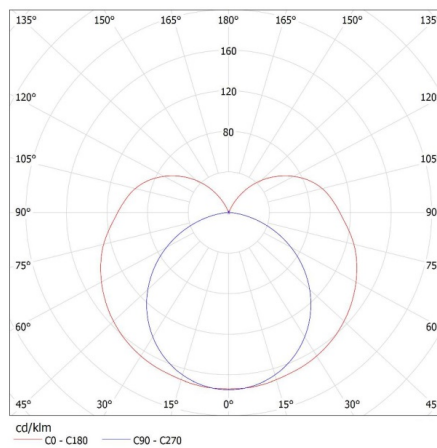

Kanlux

26360 ALDO 4LED 1X60

Лінійний світильник для ламп T8 LED

Вага коробки [кг]: 5.76

Ширина коробки [см]: 20.5

Висота коробки [см]: 13.5

Довжина коробки [см]: 64

Обсяг коробки [м³]: 0.017712

ДОДАТКОВІ ВІДОМОСТІ:

- Світильники призначені для джерел світла T8 LED 220-240 В~; 50/60 Гц з одностороннім блоком живлення
- ALDO R, оснащён отражателем

KANLUX S.A. (kat 26360) ALDO 4LED 1X60 + GLASSv2 / Krzywa rozsyłu światła (biegunowo)

KANLUX S.A. (kat 26360) ALDO 4LED 1X60 + Miledo / Krzywa rozsyłu światła (biegunowo)

Оправка: KANLUX S.A. (kat 26360) ALDO 4LED 1X60 + Miledo
Lampy: 1 x T8 LED 9W-NW

Dokument utworzono: 08.07.2020, 11:07

Ми залишаємо за собою право на внесення технічних змін. Дані, що містяться в цьому матеріалі, не мають юридично обов'язкової сили.

Фотометрія: результати, отримані при тестуванні конкретного екземпляра.