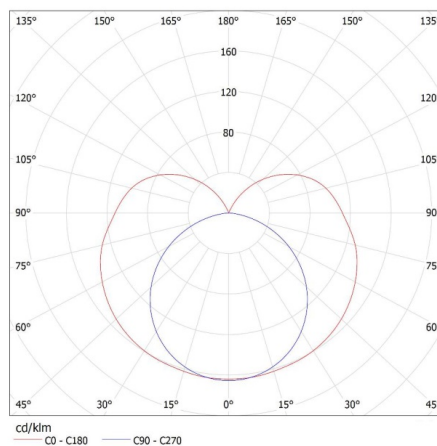

KANLUX S.A. (kat 26360) ALDO 4LED 1X60 + Miledo / Krzywa rozsyłu światła (biegunowo)

Оправка: KANLUX S.A. (kat 26360) ALDO 4LED 1X60 + Miledo
Lampy: 1 x T8 LED 9W-NW