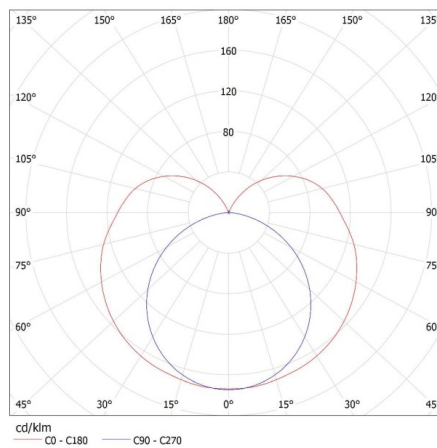

Kanlux

26361 ALDO 4LED 1X120

Лінійний світильник для ламп T8 LED

Вага коробки [кг]: 10.27008
Ширина коробки [см]: 21
Висота коробки [см]: 13.5
Довжина коробки [см]: 125
Обсяг коробки [м³]: 0.035438

ДОДАТКОВІ ВІДОМОСТІ:

- Світильники призначені для джерел світла T8 LED 220-240 В~; 50/60 Гц з одностороннім блоком живлення
- ALDO R, оснащён отражателем

KANLUX S.A. (kat 26361) ALDO 4LED 1X120 + GLASSv2 / Krzywa rozsyłu światła (biegunowo)

KANLUX S.A. (kat 26361) ALDO 4LED 1X120 + Miledo / Krzywa rozsyłu światła (biegunowo)

Оправка: KANLUX S.A. (kat 26361) ALDO 4LED 1X120 + Miledo
Лампы: 1 x T8 LED 18W-NW

Dokument utworzono: 08.07.2020, 11:07

Ми залишаємо за собою право на внесення технічних змін. Дані, що містяться в цьому матеріалі, не мають юридично обов'язкової сили.

Фотометрія: результати, отримані при тестуванні конкретного екземпляра.

UK