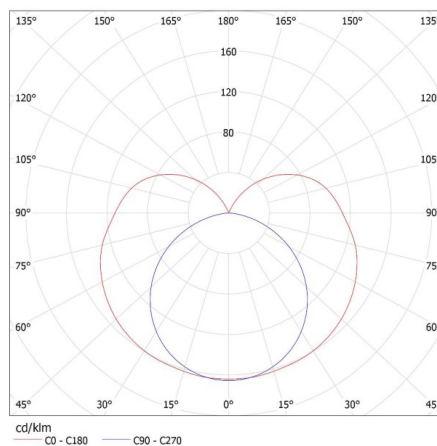

KANLUX S.A. (kat 26361) ALDO 4LED 1X120 + Miledo / Krzywa rozsyłu światła (biegunowo)

Оправка: KANLUX S.A. (kat 26361) ALDO 4LED 1X120 + Miledo
Лампы: 1 x T8 LED 18W-NW