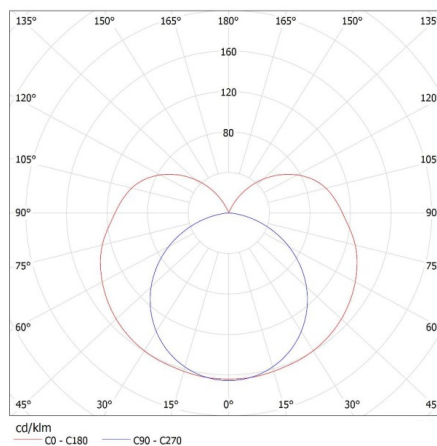

Dokument utworzono: 08.07.2020, 11:07

Ми залишаємо за собою право на внесення технічних змін. Дані, що містяться в цьому матеріалі, не мають юридично обов'язкової сили.

Фотометрія: результати, отримані при тестуванні конкретного екземпляра.