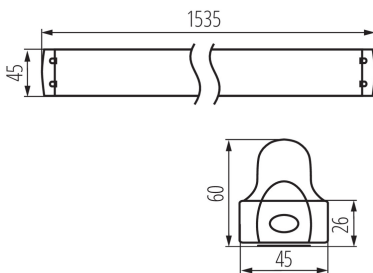

Kanlux

26362 ALDO 4LED 1X150

Лінійний світильник для ламп T8 LED

5905339263629

Kanlux ALDO 4LED — це родина світильників, призначених для світлодіодних ламп T8. Це настінно-стельові світильники, сучасної згладженої форми, котрі непомітно впишуться у будь-який інтер'єр.

ЗАГАЛЬНІ ДАНІ:

Колір: білий

Місце монтажу: для установки на стелі

Місце використання: всередині

Мінімальна відстань від освітленого об'єкта: 0,5м

Замінні джерела світла: так

в комплекті джерело світла: ні

Живлення світлодіодних люмінесцентних ламп T8: однобічний

Довжина (мм): 1535

Ширина (мм): 45

Висота (мм): 60.5

ТЕХНІЧНІ ХАРАКТЕРИСТИКИ:

Номинальна напруга (В): 220-240 AC

Номинальна частота (Гц): 50/60

Потужність максимальна (Вт): max 58

Клас захисту від ураження електричним струмом: I

Джерела світла: T8 LED

Цоколь: G13

Діапазон температури оточення, впливу якої може піддаватися продукт (°C): 5÷25

Світильник адаптований до ламп з енергетичними класами: A++,A+,A

Матеріал корпусу: метал, пластмаса

Тип з'єднання: клемник гвинтовий

Діапазон перетинів застосовуваних кабелів [мм²]: 0,5-2,5

Ступінь IP: 20

ДАНІ ЛОГІСТИКИ:

Одиниця виміру: штука

Як упаковано: 16

Кількість штук в проміжній упаковці: 1

Кількість штук у груповій упаковці: 16

Вага нетто одиниці [г]: 630

Граматура [г]: 775.63

Довжина споживчої упаковки [см]: 153.5

Ширина споживчої упаковки [см]: 4.5

Висота споживчої упаковки [см]: 3