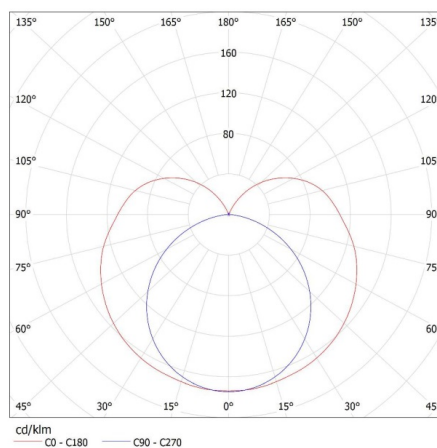

KANLUX S.A. (kat 26362) ALDO 4LED 1X150 + Miledo / Krzywa rozsyłu światła (biegunowo)