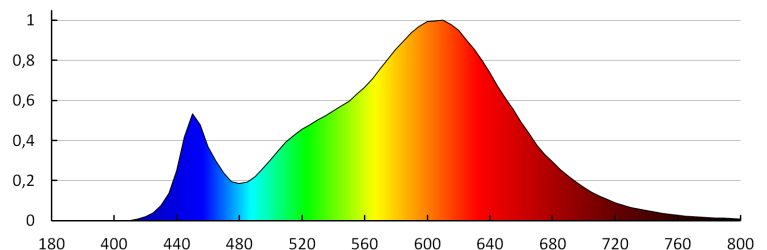

Ширина коробки [см]: 58

Висота коробки [см]: 31

Довжина коробки [см]: 59

Обсяг коробки [м³]: 0.106082

ДОДАТКОВІ ВІДОМОСТІ:

- Дозвіл PZH: Номер ВК/К/0352/01/2018, термін дії до 2023-05-30
- VARSO LED + SE - версія з датчиком руху