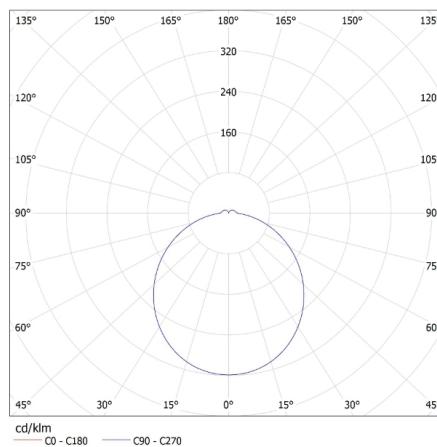

Luminaire: KANLUX S.A. (kat 26443) VARSO LED 18W-NW-L
Lamps: 1 x VARSO LED 18W-NW