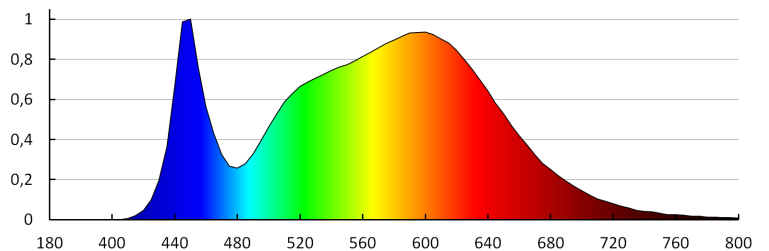

Висота споживчої упаковки [см]: 28.5

Вага коробки [кг]: 21.31

Ширина коробки [см]: 58

Висота коробки [см]: 31

Довжина коробки [см]: 59

Обсяг коробки [м³]: 0.106082

ДОДАТКОВІ ВІДОМОСТІ:

- Дозвіл PZH: Номер ВК/К/0352/01/2018, термін дії до 2023-05-30
- VARSO LED + SE - версія з датчиком руху