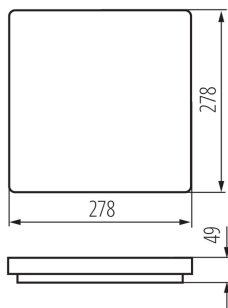

Kanlux

26443 VARSO LED 18W-NW-L

Світлодіодний світильник

5905339264435

Kanlux VARSO LED — це родина герметичних стельових світильників зі вбудованим світлодіодним джерелом світла. Це чудова пропозиція як для великих інвестиційних проектів (житлові кооперативи, готелі), так і для приватних домогосподарств, де вимагається підвищена стійкість до впливу вологи (IP54).

ЗАГАЛЬНІ ДАНІ:

Колір: білий

Місце монтажу: для установки на стелі

Місце використання: всередині і зовні

Мінімальна відстань від освітленого об'єкта: 0,5m

Можливість співпраці з притемнювачем: ні

Замінні джерела світла: ні

Довжина (мм): 278

Ширина (мм): 278

Висота (мм): 49

Інтегроване люмінесцентне джерело світла: так

ТЕХНІЧНІ ХАРАКТЕРИСТИКИ:

Номинальна напруга (В): 220-240 AC

Номинальна частота (Гц): 50/60

Потужність максимальна (Вт): 18

Клас захисту від ураження електричним струмом: II

Матеріал плафону: пластмаса

Тип діода: LED SMD

Світловий потік (лм): 1700

Колір лампи: біла

Колірна температура (К): 4000

Рівномірність кольорів (SDCM): ≤6

Коефіцієнт передачі кольорів Ra: ≥80

Тривалість роботи (год): 20000

Кількість циклів ввімкнута/вимкнута: ≥20000

Кут освітлення (°): 120

Світлова ефективність лампи (лм/Вт): 94

Діапазон температури оточення, впливу якої може піддаватися продукт (°C): -20÷35

Матеріал корпусу: пластмаса

Тип з'єднання: клемник самозатискний

Діапазон перетинів застосовуваних кабелів [мм²]: 0,5-2,5

Світильник включає вбудовані світлодіодні лампи з енергетичними класами: A++,A+,A

Тривалість нагріву лампи (с): ≤1

Тривалість запалювання лампи (с): ≤0,5