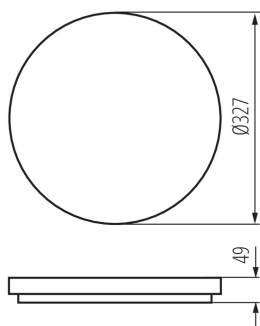

Kanlux

26444 VARSO LED 24W-WW-O

Світлодіодний світильник

5905339264442

Kanlux VARSO LED — це родина герметичних стельових світильників зі вбудованим світлодіодним джерелом світла. Це чудова пропозиція як для великих інвестиційних проектів (житлові кооперативи, готелі), так і для приватних домогосподарств, де вимагається підвищена стійкість до впливу вологи (IP54).

ЗАГАЛЬНІ ДАНІ:

Колір: білий

Місце монтажу: для установки на стелі

Місце використання: всередині і зовні

Мінімальна відстань від освітленого об'єкта: 0,5m

Можливість співпраці з притемнювачем: ні

Замінні джерела світла: ні

Висота (мм): 49

Діаметр (мм): 327

Зінтегроване люмінесцентне джерело світла: так

ТЕХНІЧНІ ХАРАКТЕРИСТИКИ:

Номинальна напруга (В): 220-240 AC

Номинальна частота (Гц): 50/60

Потужність максимальна (Вт): 24

Клас захисту від ураження електричним струмом: II

Матеріал плафону: пластмаса

Тип діода: LED SMD

Світловий потік (лм): 2160

Колір лампи: теплий білий

Колірна температура (К): 3000

Рівномірність кольорів (SDCM): ≤6

Коефіцієнт передачі кольорів Ra: ≥80

Тривалість роботи (год): 20000

Кількість циклів ввімкнуті/вимкнуті: ≥20000

Кут освітлення (°): 120

Світлова ефективність лампи (лм/Вт): 90

Діапазон температури оточення, впливу якої може піддаватися продукт (°C): -20÷35

Матеріал корпусу: пластмаса

Тип з'єднання: клемник самозатискний

Діапазон перетинів застосовуваних кабелів [мм²]: 0,5-2,5

Світильник включає вбудовані світлодіодні лампи з енергетичними класами: A++,A+,A

Тривалість нагріву лампи (с): ≤1

Тривалість запалювання лампи (с): ≤0,5

Ступінь IP: 54