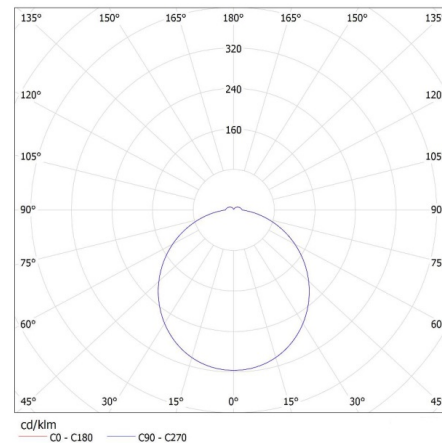

KANLUX S.A. (kat 26444) VARSO LED 24W-WW-O / Krzywa rozsyłu światła (biegunowo)

Dokument utworzono: 08.07.2020, 11:13

Ми залишаємо за собою право на внесення технічних змін. Дані, що містяться в цьому матеріалі, не мають юридично обов'язкової сили.

Фотометрія: результати, отримані при тестуванні конкретного екземпляра.

UK