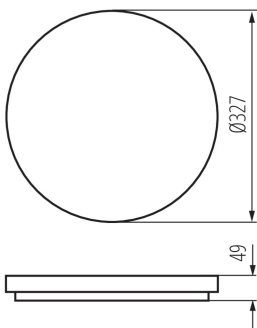

Kanlux

26445 VARSO LED 24W-NW-O

Світлодіодний світильник

5905339264459

Kanlux VARSO LED — це родина герметичних стельових світильників зі вбудованим світлодіодним джерелом світла. Це чудова пропозиція як для великих інвестиційних проектів (житлові кооперативи, готелі), так і для приватних домогосподарств, де вимагається підвищена стійкість до впливу вологи (IP54).

ЗАГАЛЬНІ ДАНІ:

Колір: білий

Місце монтажу: для установки на стелі

Місце використання: всередині і зовні

Мінімальна відстань від освітленого об'єкта: 0,5m

Можливість співпраці з притемнювачем: ні

Замінні джерела світла: ні

Висота (мм): 49

Діаметр (мм): 327

Зінтегроване люмінісцентне джерело світла: так

ТЕХНІЧНІ ХАРАКТЕРИСТИКИ:

Номинальна напруга (В): 220-240 AC

Номинальна частота (Гц): 50/60

Потужність максимальна (Вт): 24

Клас захисту від ураження електричним струмом: II

Матеріал плафону: пластмаса

Тип діода: LED SMD

Світловий потік (лм): 2280

Колір лампи: біла

Колірна температура (К): 4000

Рівномірність кольорів (SDCM): ≤6

Коефіцієнт передачі кольорів Ra: ≥80

Тривалість роботи (год): 20000

Кількість циклів ввімкнуті/вимкнуті: ≥20000

Кут освітлення (°): 120

Світлова ефективність лампи (лм/Вт): 95

Діапазон температури оточення, впливу якої може піддаватися продукт (°C): -20÷35

Матеріал корпусу: пластмаса

Тип з'єднання: клемник самозатискний

Діапазон перетинів застосовуваних кабелів [мм²]: 0,5-2,5

Світильник включає вбудовані світлодіодні лампи з енергетичними класами: A++,A+,A

Тривалість нагріву лампи (с): ≤1

Тривалість запалювання лампи (с): ≤0,5

Ступінь IP: 54