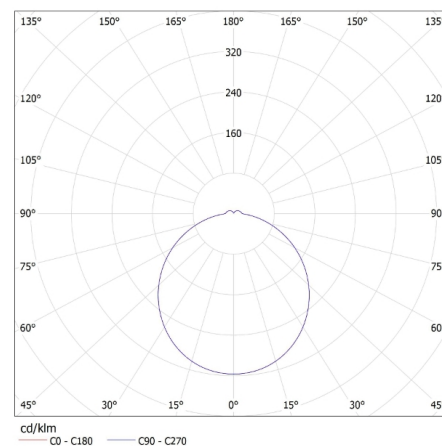

KANLUX S.A. (kat 26445) VARSO LED 24W-NW-O / LDC (Polar)

Dokument utworzono: 08.07.2020, 11:13

Ми залишаємо за собою право на внесення технічних змін. Дані, що містяться в цьому матеріалі, не мають юридично обов'язкової сили.

Фотометрія: результати, отримані при тестуванні конкретного екземпляра.

UK