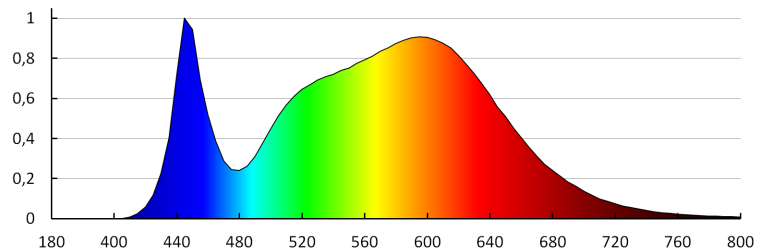

ДОДАТКОВІ ВІДОМОСТІ:

- Дозвіл PZH: Номер ВК/К/0352/01/2018, термін дії до 2023-05-30
- VARSO LED + SE - версія з датчиком руху

KANLUX S.A. (kat 26445) VARSO LED 24W-NW-O / LDC (Polar)