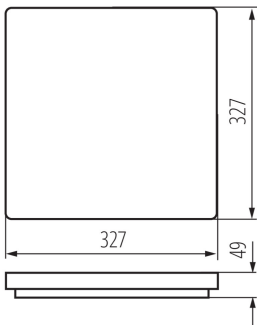

Kanlux

26446 VARSO LED 24W-WW-L

Світлодіодний світильник

5905339264466

Kanlux VARSO LED — це родина герметичних стельових світильників зі вбудованим світлодіодним джерелом світла. Це чудова пропозиція як для великих інвестиційних проектів (житлові кооперативи, готелі), так і для приватних домогосподарств, де вимагається підвищена стійкість до впливу вологи (IP54).

ЗАГАЛЬНІ ДАНІ:

Колір: білий

Місце монтажу: для установки на стелі

Місце використання: всередині і зовні

Мінімальна відстань від освітленого об'єкта: 0,5m

Можливість співпраці з притемнювачем: ні

Замінні джерела світла: ні

Довжина (мм): 327

Ширина (мм): 327

Висота (мм): 49

Інтегроване люмінесцентне джерело світла: так

ТЕХНІЧНІ ХАРАКТЕРИСТИКИ:

Номинальна напруга (В): 220-240 AC

Номинальна частота (Гц): 50/60

Потужність максимальна (Вт): 24

Клас захисту від ураження електричним струмом: II

Матеріал плафону: пластмаса

Тип діода: LED SMD

Світловий потік (лм): 2160

Колір лампи: теплий білий

Колірна температура (К): 3000

Рівномірність кольорів (SDCM): ≤6

Коефіцієнт передачі кольорів Ra: ≥80

Тривалість роботи (год): 20000

Кількість циклів ввімкнуті/вимкнуті: ≥20000

Кут освітлення (°): 120

Світлова ефективність лампи (лм/Вт): 90

Діапазон температури оточення, впливу якої може піддаватися продукт (°C): -20÷35

Матеріал корпусу: пластмаса

Тип з'єднання: клемник самозатискний

Діапазон перетинів застосовуваних кабелів [мм²]: 0,5-2,5

Світильник включає вбудовані світлодіодні лампи з енергетичними класами: A++,A+,A

Тривалість нагріву лампи (с): ≤1

Тривалість запалювання лампи (с): ≤0,5