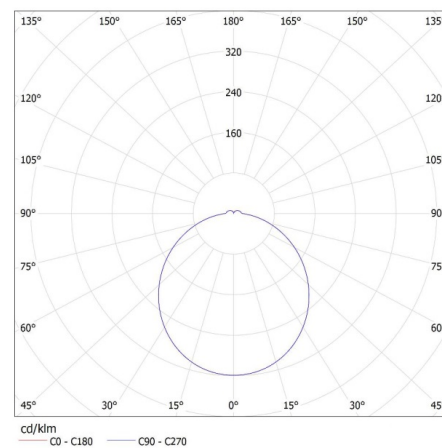

KANLUX S.A. (kat 26446) VARSO LED 24W-WW-L / Krzywa rozsyłu światła (biegunowo)

cd/klm
— C0 - C180 — C90 - C270

Dokument utworzono: 08.07.2020, 11:13

Ми залишаємо за собою право на внесення технічних змін. Дані, що містяться в цьому матеріалі, не мають юридично обов'язкової сили.

Фотометрія: результати, отримані при тестуванні конкретного екземпляра.

UK