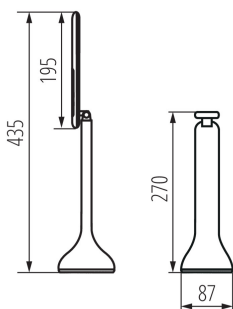

Kanlux

26491 AWAN LED C-W

Настільна лампа LED

5905339264916

Kanlux AWAN LED - це світильник з регульованим кронштейном, сенсорним перемикачем з 3-рівневим регулюванням яскравості і додатковим підсвічуванням основи. Завдяки повному налаштуванню кронштейна, світильник не займає багато місця і, в той самий час, дозволяє направляти світло у будь-яке місце. Kanlux AWAN LED C-W оснащений додатковим функціональним дисплеєм поточного часу, дати і температури, будильником з функцією повтору, а також таймером.

ЗАГАЛЬНІ ДАНІ:

Колір: білий

Місце монтажу: На основі

Місце використання: всередині

Мінімальна відстань від освітленого об'єкта: 0,1m

Можливість затемнення виключно за допомогою внутрішньої електронної системи: так

Вмикач: так

Замінні джерела світла: ні

Висота МАХ (мм): 435

Діаметр (мм): 87

Довжина кабелю (м): 1.2

Зінтегроване люмінісцентне джерело світла: так

ТЕХНІЧНІ ХАРАКТЕРИСТИКИ:

Номинальна напруга (В): 220-240 AC

Номинальна частота (Гц): 50/60

Потужність максимальна (Вт): max 7

Клас захисту від ураження електричним струмом: II

Матеріал плафону: пластмаса

Тип діода: LED SMD

Світловий потік (лм): max 240

Колір лампи: теплий білий

Колірна температура (К): 3000

Рівномірність кольорів (SDCM): ≤6

Коефіцієнт передачі кольорів Ra: ≥80

Тривалість роботи (год): 20000

Кількість циклів ввімкнуті/вимкнуті: ≥15000

Кут освітлення (°): 110

Матеріал корпусу: пластмаса

Тип з'єднання: Кабель зі штекером

Світильник включає вбудовані світлодіодні лампи з енергетичними класами: A++,A+,A

Тривалість нагріву лампи (с): ≤1

Тривалість запалювання лампи (с): ≤0,5

Документ створено: 06.07.2020, 15:07

Ми залишаємо за собою право на внесення технічних змін. Дані, що містяться в цьому матеріалі, не мають юридично обов'язкової сили.

Фотометрія: результати, отримані при тестуванні конкретного екземпляра.

UK