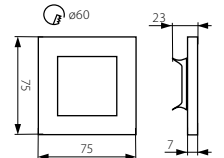

APUS / TERRA / LIRIA

APUS LED

Kanlux

Model	Code	Length	Height	Material
APUS LED WW	23106	3000	13	aluminium szczotkowane / brushed aluminum / крацованный алюминий
APUS LED CW	23107	6500	15	aluminium szczotkowane / brushed aluminum / крацованный алюминий
APUS LED W-WW	26840	3000	13	biały / white / белый
APUS LED W-CW	26841	6500	15	biały / white / белый
TERRA LED WW	23102	3000	13	aluminium szczotkowane / brushed aluminum / крацованный алюминий
TERRA LED CW	23104	6500	15	aluminium szczotkowane / brushed aluminum / крацованный алюминий
TERRA LED W-WW	26842	3000	13	biały / white / белый
TERRA LED W-CW	26843	6500	15	biały / white / белый
LIRIA LED WW	23114	3000	13	aluminium szczotkowane / brushed aluminum / крацованный алюминий
LIRIA LED CW	23115	6500	15	aluminium szczotkowane / brushed aluminum / крацованный алюминий
LIRIA LED W-WW	26844	3000	13	biały / white / белый
LIRIA LED W-CW	26845	6500	15	biały / white / белый

IP 20

PL

obudowa: stal nierdzewna szlifowana
odpowiednie do montowania na normalnie palnych powierzchniach

EN

casing: ground stainless steel
suitable for mounting on normally flammable surfaces

RUS

корпус: шлифованная нержавеющая сталь
подходят для монтажа на поверхностях с нормальной горючестью