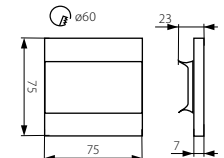

APUS / TERRA / LIRIA

TERRA LED

Kanlux

Model	Code	Length	Height	Material
APUS LED WW	23106	3000	13	aluminium szczotkowane / brushed aluminum / крацованный алюминий
APUS LED CW	23107	6500	15	aluminium szczotkowane / brushed aluminum / крацованный алюминий
APUS LED W-WW	26840	3000	13	biały / white / белый
APUS LED W-CW	26841	6500	15	biały / white / белый
TERRA LED WW	23102	3000	13	aluminium szczotkowane / brushed aluminum / крацованный алюминий
TERRA LED CW	23104	6500	15	aluminium szczotkowane / brushed aluminum / крацованный алюминий
TERRA LED W-WW	26842	3000	13	biały / white / белый
TERRA LED W-CW	26843	6500	15	biały / white / белый
LIRIA LED WW	23114	3000	13	aluminium szczotkowane / brushed aluminum / крацованный алюминий
LIRIA LED CW	23115	6500	15	aluminium szczotkowane / brushed aluminum / крацованный алюминий
LIRIA LED W-WW	26844	3000	13	biały / white / белый
LIRIA LED W-CW	26845	6500	15	biały / white / белый

IP 20

PL

obudowa: stal nierdzewna szlifowana
odpowiednie do montowania na normalnie palnych powierzchniach

EN

casing: ground stainless steel
suitable for mounting on normally flammable surfaces

RUS

корпус: шлифованная нержавеющая сталь
подходят для монтажа на поверхностях с нормальной горючестью