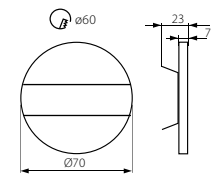

APUS / TERRA / LIRIA

LIRIA LED

Kanlux

Model	Code	Length	Height	Material
APUS LED WW	23106	3000	13	aluminium szczotkowane / brushed aluminum / крацованный алюминий
APUS LED CW	23107	6500	15	aluminium szczotkowane / brushed aluminum / крацованный алюминий
APUS LED W-WW	26840	3000	13	biały / white / белый
APUS LED W-CW	26841	6500	15	biały / white / белый
TERRA LED WW	23102	3000	13	aluminium szczotkowane / brushed aluminum / крацованный алюминий
TERRA LED CW	23104	6500	15	aluminium szczotkowane / brushed aluminum / крацованный алюминий
TERRA LED W-WW	26842	3000	13	biały / white / белый
TERRA LED W-CW	26843	6500	15	biały / white / белый
LIRIA LED WW	23114	3000	13	aluminium szczotkowane / brushed aluminum / крацованный алюминий
LIRIA LED CW	23115	6500	15	aluminium szczotkowane / brushed aluminum / крацованный алюминий
LIRIA LED W-WW	26844	3000	13	biały / white / белый
LIRIA LED W-CW	26845	6500	15	biały / white / белый

IP 20

PL

obudowa: stal nierdzewna szlifowana
odpowiednie do montowania na normalnie palnych powierzchniach

EN

casing: ground stainless steel
suitable for mounting on normally flammable surfaces

RUS

корпус: шлифованная нержавеющая сталь
подходят для монтажа на поверхностях с нормальной горючестью