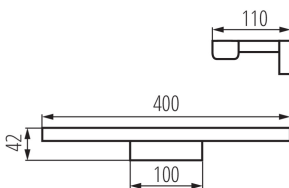

Kanlux

26680 ASTEN LED IP44 8W-NW

Світлодіодний настінний світильник IP44

5905339266804

Kanlux ASTEN LED - це лінійний настінний світильник, який знайде застосування в спальнях, вбиральнях, а також (завдяки IP 44) в місцях з високою вологістю. Ми можемо без побоювань встановити його над дзеркалом у ванній кімнаті. Світильник оснащений вбудованими джерелами освітлення на основі SMD-світлодіодів, термін служби яких складає не менше 25 000 годин.

ЗАГАЛЬНІ ДАНІ:

Колір: білий / хромовий

Місце монтажу: для установки на стіні

Місце використання: всередині

Мінімальна відстань від освітленого об'єкта: 0,1m

Можливість співпраці з притемнювачем: ні

Замінні джерела світла: ні

Напрямок освітлення світильника: низ

Довжина (мм): 400

Ширина (мм): 110

Висота (мм): 41

Зінтегроване люмінесцентне джерело світла: так

ТЕХНІЧНІ ХАРАКТЕРИСТИКИ:

Номинальна напруга (В): 220-240 AC

Номинальна частота (Гц): 50/60

Потужність максимальна (Вт): 8

Клас захисту від ураження електричним струмом: II

Матеріал плафону: пластмаса

Тип діода: LED SMD

Світловий потік (лм): 650

Колір лампи: біла

Колірна температура (К): 4000

Рівномірність кольорів (SDCM): ≤6

Коефіцієнт передачі кольорів Ra: ≥80

Тривалість роботи (год): 25000

Кількість циклів ввімкнуті/вимкнуті: ≥15000

Світлова ефективність лампи (лм/Вт): 81

Діапазон температури оточення, впливу якої може піддаватися продукт (°C): 5÷30

Матеріал корпусу: сплав алюмінію

Тип з'єднання: клемник гвинтовий

Діапазон перетинів застосовуваних кабелів [мм²]: 0,75÷1,5

Світильник включає вбудовані світлодіодні лампи з енергетичними класами: A++,A+,A

Тривалість нагріву лампи (с): ≤1

rai_100bet_created. 09.05.2021, 11:50

Ми залишаємо за собою право на внесення технічних змін. Дані, що містяться в цьому матеріалі, не мають юридично обов'язкової сили.

Фотометрія: результати, отримані при тестуванні конкретного екземпляра.

UK