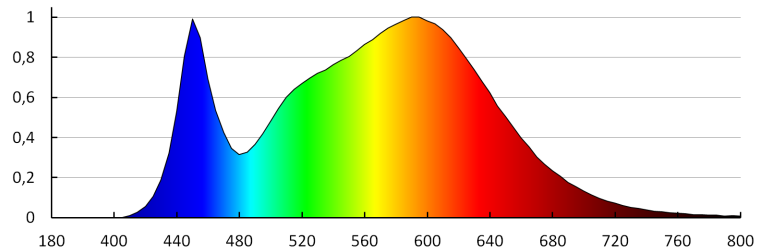

ДАНІ ЛОГІСТИКИ:

Одиниця виміру: штука
Як упаковано: 20
Кількість штук в проміжній упаковці: 1
Кількість штук у груповій упаковці: 20
Вага нетто одиниці [г]: 230
Граматура [г]: 386
Довжина споживчої упаковки [см]: 13
Ширина споживчої упаковки [см]: 5
Висота споживчої упаковки [см]: 41
Вага коробки [кг]: 7.72
Ширина коробки [см]: 45
Висота коробки [см]: 27.5
Довжина коробки [см]: 53
Обсяг коробки [м³]: 0.065588

KANLUX S.A. (kat 26680) ASTEN LED IP44-8W-NW / Krzywa rozsyłu światła (biegunowo)