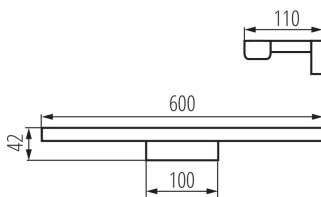

Kanlux

26681 ASTEN LED IP44 12W-NW

Світлодіодний настінний світильник IP44

5905339266811

Kanlux ASTEN LED - це лінійний настінний світильник, який знайде застосування в спальнях, вбиральнях, а також (завдяки IP 44) в місцях з високою вологістю. Ми можемо без побоювань встановити його над дзеркалом у ванній кімнаті. Світильник оснащений вбудованими джерелами освітлення на основі SMD-світлодіодів, термін служби яких складає не менше 25 000 годин.

ЗАГАЛЬНІ ДАНІ:

Колір: білий / хромовий

Місце монтажу: для установки на стіні

Місце використання: всередині

Мінімальна відстань від освітленого об'єкта: 0,1m

Можливість співпраці з притемнювачем: ні

Замінні джерела світла: ні

Напрямок освітлення світильника: низ

Довжина (мм): 600

Ширина (мм): 110

Висота (мм): 41

Інтегроване люмінесцентне джерело світла: так

ТЕХНІЧНІ ХАРАКТЕРИСТИКИ:

Номинальна напруга (В): 220-240 AC

Номинальна частота (Гц): 50/60

Потужність максимальна (Вт): 12

Клас захисту від ураження електричним струмом: II

Матеріал плафону: пластмаса

Тип діода: LED SMD

Світловий потік (лм): 1000

Колір лампи: біла

Колірна температура (К): 4000

Рівномірність кольорів (SDCM): ≤6

Коефіцієнт передачі кольорів Ra: ≥80

Тривалість роботи (год): 25000

Кількість циклів ввімкнуті/вимкнуті: ≥15000

Світлова ефективність лампи (лм/Вт): 83

Діапазон температури оточення, впливу якої може піддаватися продукт (°C): 5÷30

Матеріал корпусу: сплав алюмінію

Тип з'єднання: клемник гвинтовий

Діапазон перетинів застосовуваних кабелів [мм²]: 0,75÷1,5

Світильник включає вбудовані світлодіодні лампи з енергетичними класами: A++,A+,A

Тривалість нагріву лампи (с): ≤1

raj_100bet_created. 09.05.2021, 11.40

Ми залишаємо за собою право на внесення технічних змін. Дані, що містяться в цьому матеріалі, не мають юридично обов'язкової сили.

Фотометрія: результати, отримані при тестуванні конкретного екземпляра.

UK