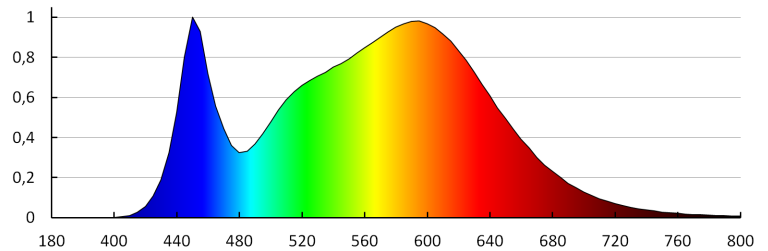

ДАНІ ЛОГІСТИКИ:

Одиниця виміру: штука
Як упаковано: 20
Кількість штук в проміжній упаковці: 1
Кількість штук у груповій упаковці: 20
Вага нетто одиниці [г]: 290
Граматура [г]: 502.5
Довжина споживчої упаковки [см]: 13
Ширина споживчої упаковки [см]: 5
Висота споживчої упаковки [см]: 61
Вага коробки [кг]: 10.05
Ширина коробки [см]: 54
Висота коробки [см]: 27
Довжина коробки [см]: 64
Обсяг коробки [м³]: 0.093312

KANLUX S.A. (kat 26681) ASTEN LED IP44-12W-NW / Krzywa rozsyłu światła (biegunowo)