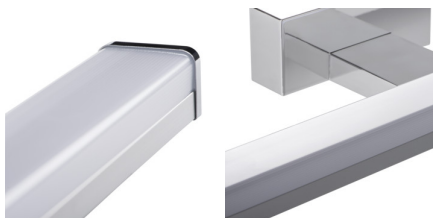

Kanlux

26681 ASTEN LED IP44 12W-NW

Світлодіодний настінний світильник IP44

5905339266811

Kanlux ASTEN LED - це лінійний настінний світильник, який знайде застосування в спальнях, вбиральнях, а також (завдяки IP 44) в місцях з високою вологістю. Ми можемо без побоювань встановити його над дзеркалом у ванній кімнаті. Світильник оснащений вбудованими джерелами освітлення на основі SMD-світлодіодів, термін служби яких складає не менше 25 000 годин.

ЗАГАЛЬНІ ДАНІ:

Колір: білий / хромовий

Місце монтажу: для установки на стіні

Місце використання: всередині

Мінімальна відстань від освітленого об'єкта: 0,1m

Можливість співпраці з притемнювачем: ні

Замінні джерела світла: ні

Потужність максимальна (Вт): 12

Клас захисту від ураження електричним струмом: II

Матеріал плафону: пластмаса

Тип діода: LED SMD

Світловий потік (лм): 1000

Колір лампи: біла

Колірна температура (К): 4000

Рівномірність кольорів (SDCM): ≤6

Матеріал корпусу: сплав алюмінію

Тип з'єднання: клемник гвинтовий

Діапазон перетинів застосовуваних кабелів [мм²]: 0,75÷1,5

Світильник включає вбудовані світлодіодні лампи з енергетичними класами: A++,A+,A