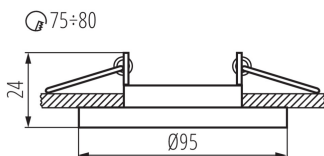

Kanlux

26716 MORTA CT-DTO50-SR

Кільце точкового світильника

5905339267160

Широкий асортимент моделей світильників Kanlux MORTA дозволить вам створити оригінальний дизайн у будь-якому приміщенні. Kanlux MORTA виправдає очікування усіх, хто цінує високоякісну продукцію, що відрізняється привабливим і оригінальним дизайном.

ЗАГАЛЬНІ ДАНІ:

Колір: срібний

Необхідність використання самозахисних ламп: так

Місце монтажу: для вбудовування в стелю

Місце використання: всередині

Мінімальна відстань від освітленого об'єкта: 0,5m

Кільце декоративне без керамічного патрона: так

Замінні джерела світла: так

Продукт не пристосований для накривання термоізоляційним матеріалом: так

в комплекті джерело світла: ні

Висота (мм): 24

Діаметр (мм): 95

Монтажний отвір (мм): Ø75-80

ТЕХНІЧНІ ХАРАКТЕРИСТИКИ:

Висота коробки [см]: 24.5

Довжина коробки [см]: 56

Обсяг коробки [м³]: 0.0343