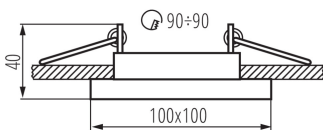

Kanlux

26720 ARET 1XMR16-W

Кільце точкового світильника

5905339267207

До сімейства світильників Kanlux ARET відносяться декоративні кільця з алюмінієвого сплаву і сталеві жерсті. Ці світильники не мають патрона – можна самостійно вирішити, який патрон в них встановлювати – GZ10 або GX5.3. Це дозволяє привести джерела світла у відповідність до системи монтажу, яка є в наявності в кімнаті. Kanlux ARET зарекомендують себе як джерела допоміжного освітлення у будинках, барах, а також в ресторанах, тобто, всюди, де ви б хотіли підкреслити цікавий дизайн приміщення або виділити його фрагмент.

ЗАГАЛЬНІ ДАНІ:

Колір: білий

Необхідність використання самозахисних ламп: так

Місце монтажу: для вбудовування в стелю

Місце використання: всередині

Мінімальна відстань від освітленого об'єкта: 0,5m

Кільце декоративне без керамічного патрона: так

Замінні джерела світла: так

Продукт не пристосований для накривання термоізоляційним матеріалом: так

в комплекті джерело світла: ні

Довжина (мм): 100

Ширина (мм): 100

Висота (мм): 40

Монтажний отвір (мм): 90x90

ТЕХНІЧНІ ХАРАКТЕРИСТИКИ:

Номинальна напруга (В): 12 AC; 12 DC; 220-240 AC

Потужність максимальна (Вт): max 35

Клас захисту від ураження електричним струмом: II/III

Джерела світла: MR16/PAR16

Цоколь: Gx5,3/GU10

Діапазон температури оточення, впливу якої може піддаватися продукт (°C): 5÷25

Світильник адаптований до ламп з енергетичними класами: A++,A+,A,B,C,D,E

Матеріал корпусу: сплав алюмінію

Налаштування кута освітлення світильника: в одній осі

Налаштування кута освітлення світильника (°): 20

Ступінь IP: 20

ДАНІ ЛОГІСТИКИ:

Одиниця виміру: штука

Документ створено: 06.07.2020, 10:09

Ми залишаємо за собою право на внесення технічних змін. Дані, що містяться в цьому матеріалі, не мають юридично обов'язкової сили.

Фотометрія: результати, отримані при тестуванні конкретного екземпляра.