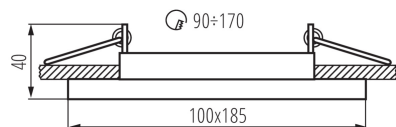

Kanlux

26723 ARET 2XMR16-W

Кільце точкового світильника

5905339267238

До сімейства світильників Kanlux ARET відносяться декоративні кільця з алюмінієвого сплаву і сталеві жерсті. Ці світильники не мають патрона - можна самостійно вирішити, який патрон в них встановлювати - GZ10 або GX5.3. Це дозволяє привести джерела світла у відповідність до системи монтажу, яка є в наявності в кімнаті. Kanlux ARET зарекомендують себе як джерела допоміжного освітлення у будинках, барах, а також в ресторанах, тобто, всюди, де ви б хотіли підкреслити цікавий дизайн приміщення або виділити його фрагмент.

ЗАГАЛЬНІ ДАНІ:

Колір: білий

Необхідність використання самозахисних ламп: так

Місце монтажу: для вбудовування в стелю

Місце використання: всередині

Мінімальна відстань від освітленого об'єкта: 0,5m

Кільце декоративне без керамічного патрона: так

Замінні джерела світла: так

Продукт не пристосований для накривання термоізоляційним матеріалом: так

в комплекті джерело світла: ні

Довжина (мм): 185

Ширина (мм): 100

Висота (мм): 40

Монтажний отвір (мм): 90x170

ТЕХНІЧНІ ХАРАКТЕРИСТИКИ:

Номинальна напруга (В): 12 AC; 12 DC; 220-240 AC

Потужність максимальна (Вт): 2 x max 35

Клас захисту від ураження електричним струмом: II/III

Джерела світла: MR16/PAR16

Цоколь: Gx5,3/GU10

Діапазон температури оточення, впливу якої може піддаватися продукт (°C): 5÷25

Світильник адаптований до ламп з енергетичними класами: A++,A+,A,B,C,D,E

Матеріал корпусу: сплав алюмінію

Налаштування кута освітлення світильника: в одній осі

Налаштування кута освітлення світильника (°): 20

Ступінь IP: 20

ДАНІ ЛОГІСТИКИ:

Одиниця виміру: штука

Документ створено: 06.07.2020, 10:09

Ми залишаємо за собою право на внесення технічних змін. Дані, що містяться в цьому матеріалі, не мають юридично обов'язкової сили.

Фотометрія: результати, отримані при тестуванні конкретного екземпляра.

UK