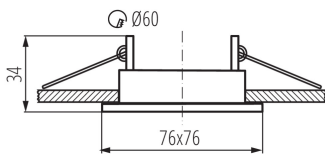

Kanlux

26729 ALOR DSL-C/M

Кільце точкового світильника

5905339267290

Kanlux ALOR – це багата колірна палітра одного з найпопулярніших стельових світильників діаметром 8,3 см. У комплекті світильників відсутній керамічний корпус. Ми можемо використати корпус, який пасуватиме до цоколю GU10 або Gx5,3, що дозволить нам використати джерела світла, відповідні для підготовленої установки.

ЗАГАЛЬНІ ДАНІ:

Колір: хром матовий

Необхідність використання самозахисних ламп: так

Місце монтажу: для вбудовування в стелю

Місце використання: всередині

Мінімальна відстань від освітленого об'єкта: 0,5m

Кільце декоративне без керамічного патрона: так

Замінні джерела світла: так

Продукт не пристосований для накривання термоізоляційним матеріалом: так

в комплекті джерело світла: ні

Довжина (мм): 76

Ширина (мм): 76

Висота (мм): 34

Монтажний отвір (мм): Ø60

ТЕХНІЧНІ ХАРАКТЕРИСТИКИ:

Номинальна напруга (В): 12 AC; 12 DC; 220-240 AC

Потужність максимальна (Вт): max 35

Клас захисту від ураження електричним струмом: II/III

Джерела світла: MR16/PAR16

Цоколь: Gx5,3/GU10

Діапазон температури оточення, впливу якої може піддаватися продукт (°C): 5÷25

Світильник адаптований до ламп з енергетичними класами: A++,A+,A,B,C,D,E

Матеріал корпусу: сталь

Налаштування кута освітлення світильника: відсутнє

Ступінь IP: 20

ДАНІ ЛОГІСТИКИ:

Одиниця виміру: штука

Як упаковано: 50

Кількість штук в проміжній упаковці: 1

Кількість штук у груповій упаковці: 50

Вага нетто одиниці [г]: 44

Граматура [г]: 67.2

Довжина споживчої упаковки [см]: 9