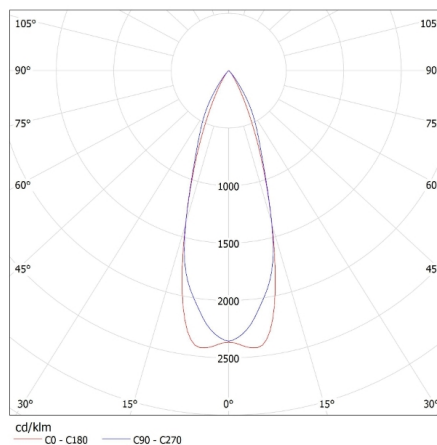

KANLUX S.A. (kat 26738) APRILA DTO-W i PRO GU10 LED 7WS3 / LDC (Polar)