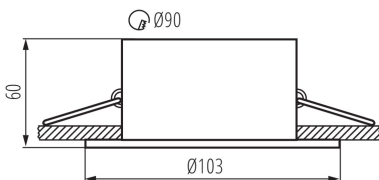

Kanlux

26738 APRILA DTO-W

Кільце точкового світильника

5905339267382

Kanlux APRILA – це серія білих декоративних кілець, виготовлених з алюмінію. Kanlux APRILA має обтічну форму і можливість регулювання кута падіння світла в діапазоні 20 градусів. У світильнику ми можемо використати патрон JDR або MR-16, що дозволить нам використати джерела світла, відповідні для підготовленої установки.

ЗАГАЛЬНІ ДАНІ:

Колір: білий матовий

Необхідність використання самозахисних ламп: так

Місце монтажу: для вбудовування в стелю

Місце використання: всередині

Мінімальна відстань від освітленого об'єкта: 0,5m

Кільце декоративне без керамічного патрона: так

Замінні джерела світла: так

Продукт не пристосований для накривання термоізоляційним матеріалом: так

в комплекті джерело світла: ні

Висота (мм): 60

Діаметр (мм): 103

Монтажний отвір (мм): Ø90

ТЕХНІЧНІ ХАРАКТЕРИСТИКИ:

Висота коробки [см]: 37

Довжина коробки [см]: 57

Обсяг коробки [м³]: 0.050616

ДОДАТКОВІ ВІДОМОСТІ:

- Кільце декоративне без керамічного патрона

KANLUX S.A. (kat 26738) APRILA DTO-W i PRO GU10 LED 7W / LDC (Polar)