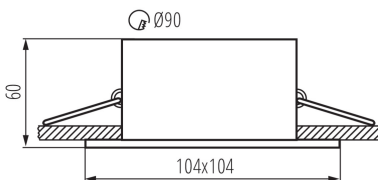

Kanlux

26739 APRILA DTL-W

Кільце точкового світильника

5905339267399

Kanlux APRILA – це серія білих декоративних кілець, виготовлених з алюмінію. Kanlux APRILA має обтічну форму і можливість регулювання кута падіння світла в діапазоні 20 градусів. У світильнику ми можемо використати патрон JDR або MR-16, що дозволить нам використати джерела світла, відповідні для підготовленої установки.

ЗАГАЛЬНІ ДАНІ:

Колір: білий матовий

Необхідність використання самозахисних ламп: так

Місце монтажу: для вбудовування в стелю

Місце використання: всередині

Мінімальна відстань від освітленого об'єкта: 0,5m

Кільце декоративне без керамічного патрона: так

Замінні джерела світла: так

Продукт не пристосований для накривання

термоізоляційним матеріалом: так

в комплекті джерело світла: ні

Довжина (мм): 104

Ширина (мм): 104

Висота (мм): 60

Монтажний отвір (мм): Ø90

ТЕХНІЧНІ ХАРАКТЕРИСТИКИ:

Номинальна напруга (В): 12 AC; 12 DC; 220-240 AC

Потужність максимальна (Вт): max 35

Клас захисту від ураження електричним струмом: II/III

Джерела світла: MR16/PAR16

Цоколь: Gx5,3/GU10

Діапазон температури оточення, впливу якої може

піддаватися продукт (°C): 5÷25

Світильник адаптований до ламп з енергетичними

класами: A++,A+,A,B,C,D,E

Матеріал корпусу: сплав алюмінію

Налаштування кута освітлення світильника: в одній осі

Налаштування кута освітлення світильника (°): 20

Ступінь IP: 20

ДАНІ ЛОГІСТИКИ:

Одиниця виміру: штука

Як упаковано: 50

Кількість штук в проміжній упаковці: 1

Кількість штук у груповій упаковці: 50

Вага нетто одиниці [г]: 138

Граматура [г]: 196