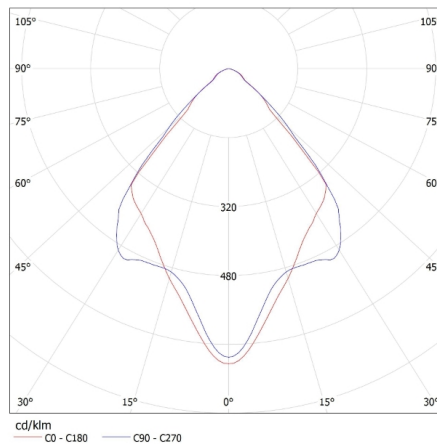

ДОДАТКОВІ ВІДОМОСТІ:

- Кільце декоративне без керамічного патрона

KANLUX S.A. (kat 26739) APRILA DTL-W i PRO GU10 LED 7W / LDC (Polar)

Luminaire: KANLUX S.A. (kat 26739) APRILA DTL-W i PRO GU10 LED 7W
Lamps: 1 x PRO GU10 LED 7W-WW