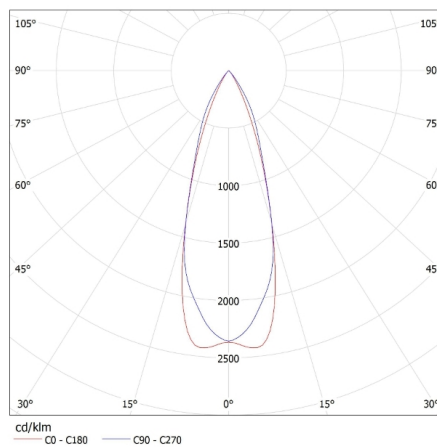

KANLUX S.A. (kat 26739) APRILA DTL-W i PRO GU10 LED 7WS3 / LDC (Polar)