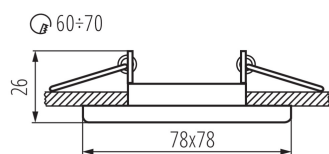

Kanlux

26748 NESTA DSL-C/M

Кільце точкового світильника

5905339267481

Вбудовувані світильники Kanlux NESTA доступні у версії з рухливим кільцем, що дозволяє направляти світло на задану сторону, а також з нерухомим кільцем. Світильники, призначені для установки на стелі, чудово підходять в якості джерела допоміжного освітлення як у будинках, так і в кафе, ресторанах - всюди, де ви б хотіли підкреслити цікавий дизайн приміщення. Встановлені в групі, ці світильники також можуть успішно виконувати функцію основного джерела освітлення.

ЗАГАЛЬНІ ДАНІ:

Колір: хром матовий

Необхідність використання самозахисних ламп: так

Місце монтажу: для вбудовування в стелю

Місце використання: всередині

Мінімальна відстань від освітленого об'єкта: 0,5m

Кільце декоративне без керамічного патрона: так

Замінні джерела світла: так

Продукт не пристосований для накривання термоізоляційним матеріалом: так

в комплекті джерело світла: ні

Довжина (мм): 78

Ширина (мм): 78

Висота (мм): 26

Монтажний отвір (мм): Ø60-70

Довжина коробки [см]: 53.5

Обсяг коробки [м³]: 0.023995