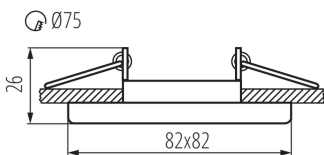

Kanlux

26749 NESTA DTL-W

Кільце точкового світильника

5905339267498

Вбудовувані світильники Kanlux NESTA доступні у версії з рухливим кільцем, що дозволяє направляти світло на задану сторону, а також з нерухомим кільцем. Світильники, призначені для установки на стелі, чудово підходять в якості джерела допоміжного освітлення як у будинках, так і в кафе, ресторанах - всюди, де ви б хотіли підкреслити цікавий дизайн приміщення. Встановлені в групі, ці світильники також можуть успішно виконувати функцію основного джерела освітлення.

ЗАГАЛЬНІ ДАНІ:

Колір: білий матовий

Необхідність використання самозахисних ламп: так

Місце монтажу: для вбудовування в стелю

Місце використання: всередині

Мінімальна відстань від освітленого об'єкта: 0,5m

Кільце декоративне без керамічного патрона: так

Замінні джерела світла: так

Продукт не пристосований для накривання термоізоляційним матеріалом: так

в комплекті джерело світла: ні

Довжина (мм): 82

Ширина (мм): 82

Висота (мм): 26

Монтажний отвір (мм): Ø75

ТЕХНІЧНІ ХАРАКТЕРИСТИКИ:

Номинальна напруга (В): 12 AC; 12 DC; 220-240 AC

Потужність максимальна (Вт): max 35

Клас захисту від ураження електричним струмом: II/III

Джерела світла: MR16/PAR16

Цоколь: Gx5,3/GU10

Діапазон температури оточення, впливу якої може піддаватися продукт (°C): 5÷25

Світильник адаптований до ламп з енергетичними класами: A++,A+,A,B,C,D,E

Матеріал корпусу: сплав алюмінію

Налаштування кута освітлення світильника: в одній осі

Налаштування кута освітлення світильника (°): 30

Ступінь IP: 20

ДАНІ ЛОГІСТИКИ:

Одиниця виміру: штука

Як упаковано: 50

Кількість штук в проміжній упаковці: 1

Dokument utworzono: 08.07.2020, 16:21

Ми залишаємо за собою право на внесення технічних змін. Дані, що містяться в цьому матеріалі, не мають юридично обов'язкової сили.

Фотометрія: результати, отримані при тестуванні конкретного екземпляра.

UK