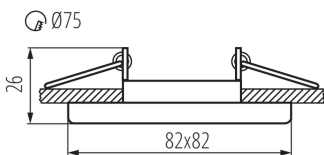

Kanlux

26751 NESTA DTL-C

Кільце точкового світильника

5905339267511

Вбудовувані світильники Kanlux NESTA доступні у версії з рухливим кільцем, що дозволяє направляти світло на задану сторону, а також з нерухомим кільцем. Світильники, призначені для установки на стелі, чудово підходять в якості джерела допоміжного освітлення як у будинках, так і в кафе, ресторанах - всюди, де ви б хотіли підкреслити цікавий дизайн приміщення. Встановлені в групі, ці світильники також можуть успішно виконувати функцію основного джерела освітлення.

ЗАГАЛЬНІ ДАНІ:

Колір: хромовий

Необхідність використання самозахисних ламп: так

Місце монтажу: для вбудовування в стелю

Місце використання: всередині

Мінімальна відстань від освітленого об'єкта: 0,5m

Кільце декоративне без керамічного патрона: так

Замінні джерела світла: так

Продукт не пристосований для накривання термоізоляційним матеріалом: так

в комплекті джерело світла: ні

Довжина (мм): 82

Ширина (мм): 82

Висота (мм): 26

Монтажний отвір (мм): Ø75