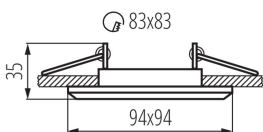

Kanlux

26756 ALREN DTL-C/M

Кільце точкового світильника

5905339267566

Декоративні кільця Kanlux ALREN пропонуються без патрона - можна самостійно вирішити, який патрон в них встановлювати - GZ10 або GX5.3. Вбудовувані стельові світильники чудово підходять в якості джерела допоміжного освітлення у будинках, барах, а також в ресторанах, тобто, всюди, де ви б хотіли підкреслити дизайн приміщення або виділити його фрагмент.

ЗАГАЛЬНІ ДАНІ:

Колір: хром матовий

Необхідність використання самозахисних ламп: так

Місце монтажу: для вбудовування в стелю

Місце використання: всередині

Мінімальна відстань від освітленого об'єкта: 0,5m

Кільце декоративне без керамічного патрона: так

Замінні джерела світла: так

Продукт не пристосований для накривання

термоізоляційним матеріалом: так

в комплекті джерело світла: ні

Довжина (мм): 94

Ширина (мм): 94

Висота (мм): 35

Монтажний отвір (мм): 80x80

ТЕХНІЧНІ ХАРАКТЕРИСТИКИ:

Номинальна напруга (В): 12 AC; 12 DC; 220-240 AC

Потужність максимальна (Вт): max 35

Клас захисту від ураження електричним струмом: II/III

Джерела світла: MR16/PAR16

Цоколь: GX5,3/GU10

Діапазон температури оточення, впливу якої може

піддаватися продукт (°C): 5÷25

Світильник адаптований до ламп з енергетичними

класами: A++,A+,A,B,C,D,E

Матеріал корпусу: сплав алюмінію

Налаштування кута освітлення світильника: в одній осі

Налаштування кута освітлення світильника (°): 15

Ступінь IP: 20

ДАНІ ЛОГІСТИКИ:

Одиниця виміру: штука

Як упаковано: 50

Кількість штук в проміжній упаковці: 1

Кількість штук у груповій упаковці: 50

Вага нетто одиниці [г]: 96

Документ створено: 06.07.2020, 10:06

Ми залишаємо за собою право на внесення технічних змін. Дані, що містяться в цьому матеріалі, не мають юридично обов'язкової сили.

Фотометрія: результати, отримані при тестуванні конкретного екземпляра.

UK