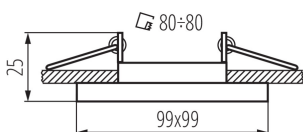

ДАНІ ЛОГІСТИКИ:

Одиниця виміру: штука

Як упаковано: 50

Кількість штук в проміжній упаковці: 1

Кількість штук у груповій упаковці: 50

Вага нетто одиниці [г]: 146

Граматура [г]: 186