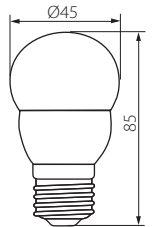

BILO HI

BILO HI 8W E14

BILO HI 8W E27

BILO HI 8W E14

BILO HI 8W E27

Kanlux

BILO HI 8W E14-WW	26762	3000	E14	A+
BILO HI 8W E14-NW	26763	4000		
BILO HI 8W E27-WW	26764	3000	E27	A+
BILO HI 8W E27-NW	26765	4000		