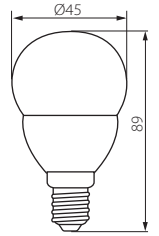

BILO HI

BILO HI 8W E14

BILO HI 8W E27

BILO HI 8W E14

BILO HI 8W E27

Kanlux

BILO HI 8W E14-WW	26762	3000	E14	A+
BILO HI 8W E14-NW	26763	4000		
BILO HI 8W E27-WW	26764	3000	E27	A+
BILO HI 8W E27-NW	26765	4000		