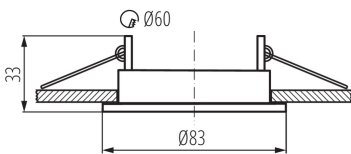

Kanlux

26794 ALOR DSO-BR/M

Кільце точкового світильника

5905339267948

Kanlux ALOR – це багата колірна палітра одного з найпопулярніших стельових світильників діаметром 8,3 см. У комплекті світильників відсутній керамічний корпус. Ми можемо використати корпус, який пасуватиме до цоколю GU10 або Gx5,3, що дозволить нам використати джерела світла, відповідні для підготовленої установки.

ЗАГАЛЬНІ ДАНІ:

Колір: латунь матова

Необхідність використання самозахисних ламп: так

Місце монтажу: для вбудовування в стелю

Місце використання: всередині

Мінімальна відстань від освітленого об'єкта: 0,5m

Кільце декоративне без керамічного патрона: так

Замінні джерела світла: так

Продукт не пристосований для накривання термоізоляційним матеріалом: так

в комплекті джерело світла: ні

Висота (мм): 33

Діаметр (мм): 83

Монтажний отвір (мм): Ø60

ТЕХНІЧНІ ХАРАКТЕРИСТИКИ:

Номинальна напруга (В): 12 AC; 12 DC; 220-240 AC

Потужність максимальна (Вт): max 35

Клас захисту від ураження електричним струмом: II/III

Джерела світла: MR16/PAR16

Цоколь: Gx5,3/GU10

Діапазон температури оточення, впливу якої може піддаватися продукт (°C): 5÷25

Світильник адаптований до ламп з енергетичними класами: A++,A+,A,B,C,D,E

Матеріал корпусу: сталь

Налаштування кута освітлення світильника: відсутнє

Ступінь IP: 20

ДАНІ ЛОГІСТИКИ:

Одиниця виміру: штука

Як упаковано: 100

Кількість штук в проміжній упаковці: 1

Кількість штук у груповій упаковці: 100

Вага нетто одиниці [г]: 36

Граматура [г]: 60.1

Довжина споживчої упаковки [см]: 8.5

Ширина споживчої упаковки [см]: 4