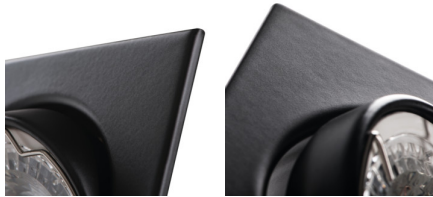

## 26794 ALOR DSO-BR/M

Кільце точкового світильника

5905339267948

Kanlux ALOR – це багата колірна палітра одного з найпопулярніших стельових світильників діаметром 8,3 см. У комплекті світильників відсутній керамічний корпус. Ми можемо використати корпус, який пасуватиме до цоколю GU10 або Gx5,3, що дозволить нам використати джерела світла, відповідні для підготовленої установки.

### ЗАГАЛЬНІ ДАНІ:

**Колір:** латунь матова

**Необхідність використання самозахисних ламп:** так

**Місце монтажу:** для вбудовування в стелю

**Місце використання:** всередині

**Мінімальна відстань від освітленого об'єкта:** 0,5m