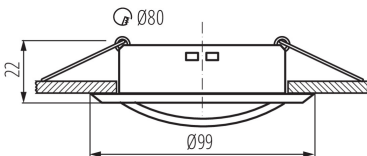

## 26796 ALOR DTO-B

Кільце точкового світильника

5905339267962

Kanlux ALOR – це багата колірна палітра одного з найпопулярніших стельових світильників діаметром 8,3 см. У комплекті світильників відсутній керамічний корпус. Ми можемо використати корпус, який пасуватиме до цоколю GU10 або Gx5,3, що дозволить нам використати джерела світла, відповідні для підготовленої установки.