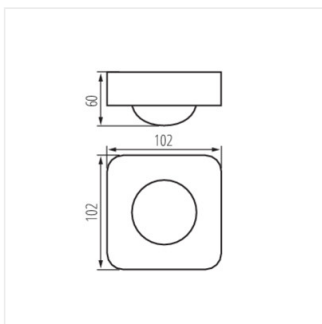

Kanlux

26821 SENZO

Датчик движения PIR

SENZO **26821** белый do nadbudowania na ścianie, do nadbudowania na suficie

- Материал: пластмасса

SENZO

Kanlux

26821 SENZO