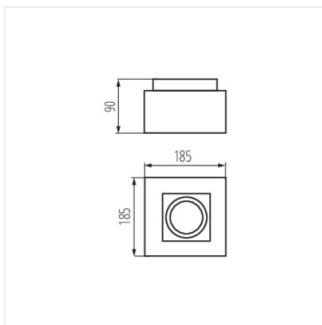

## STOBI ES

Oprawa sufitowa punktowa

STOBI ES 50-B

STOBI ES 50-W

STOBI ES 250-B

STOBI ES 250-W

STOBI ES 50

STOBI ES 250