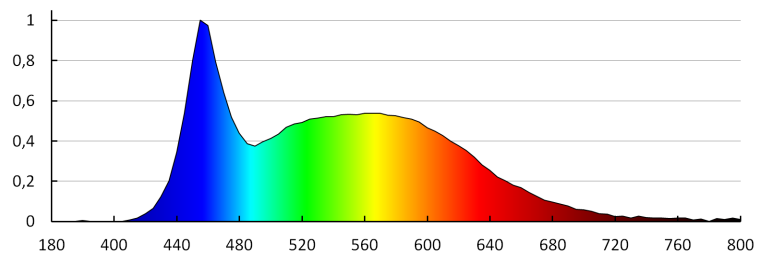

ДАНІ ЛОГІСТИКИ:

Одиниця виміру: штука

Як упаковано: 100

Кількість штук в проміжній упаковці: 1

Кількість штук у груповій упаковці: 100

Вага нетто одиниці [г]: 84

Граматура [г]: 104.9

Довжина споживчої упаковки [см]: 11

Ширина споживчої упаковки [см]: 2.5

Висота споживчої упаковки [см]: 16.5

Вага коробки [кг]: 10.49

Ширина коробки [см]: 23.5

Висота коробки [см]: 34.5

Довжина коробки [см]: 63

Обсяг коробки [м³]: 0.051077

KANLUX S.A. (kat 26841) APUS LED W-CW / LDC (Polar)