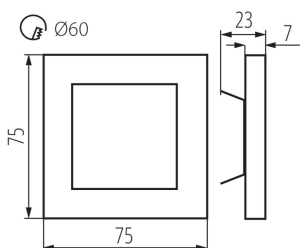

Kanlux

26841 APUS LED W-CW

Світлодіодний сходовий світильник

5905339268419

Kanlux APUS - це сучасний дизайн у поєднанні з привабливим світловим ефектом. Чудова ідея для підсвічування сходів і коридорів або для того, щоб підкреслити дизайн приміщень. Унікальний дизайн світильника забезпечує рівномірне випромінювання світла. Версія AC оснащена джерелом живлення 230 В, яке поміщене в коробці, а версія PIR оснащена датчиком руху. Датчик виявляє рух / включає освітлення незалежно від інтенсивності навколишнього освітлення.

ЗАГАЛЬНІ ДАНІ:

Для настінного монтажу: так

Колір: білий

Місце монтажу: для вбудовування в стіні

Місце використання: всередині

Мінімальна відстань від освітленого об'єкта: 0,1m

Можливість співпраці з притемнювачем: ні

Замінні джерела світла: ні

Довжина (мм): 75

Ширина (мм): 23

Висота (мм): 75

Довжина проводу (м): 0.18

Необхідний діаметр монтажної коробки (Øмм): 60

Розміри монтажного отвору (мм): 60

Зінтегроване люмінесцентне джерело світла: так

ТЕХНІЧНІ ХАРАКТЕРИСТИКИ:

Номинальна напруга (В): 12 DC

Потужність максимальна (Вт): 0.8

Клас захисту від ураження електричним струмом: III

Тип діода: LED SMD

Світловий потік (лм): 15

Колір лампи: холодно-білий

Колірна температура (К): 6500

Рівномірність кольорів (SDCM): ≤6

Коефіцієнт передачі кольорів Ra: ≥80

Тривалість роботи (год): 50000

Кількість циклів ввімкнута/вимкнута: ≥20000

Світлова ефективність лампи (лм/Вт): 19

Діапазон температури оточення, впливу якої може піддаватися продукт (°C): 5÷25

Матеріал корпусу: нержавіюча шліфувана сталь, пластмаса

Тип з'єднання: Вільні кінці проводів

Світильник включає вбудовані світлодіодні лампи з