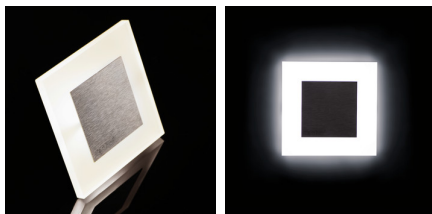

Kanlux

26841 APUS LED W-CW

Світлодіодний сходовий світильник

5905339268419

Kanlux APUS - це сучасний дизайн у поєднанні з привабливим світловим ефектом. Чудова ідея для підсвічування сходів і коридорів або для того, щоб підкреслити дизайн приміщень. Унікальний дизайн світильника забезпечує рівномірне випромінювання світла. Версія AC оснащена джерелом живлення 230 В, яке поміщене в коробці, а версія PIR оснащена датчиком руху. Датчик виявляє рух / включає освітлення незалежно від інтенсивності навколишнього освітлення.

ЗАГАЛЬНІ ДАНІ:

Для настінного монтажу: так

Колір: білий

Місце монтажу: для вбудовування в стіні

Місце використання: всередині

Мінімальна відстань від освітленого об'єкта: 0,1m

Можливість співпраці з притемнювачем: ні