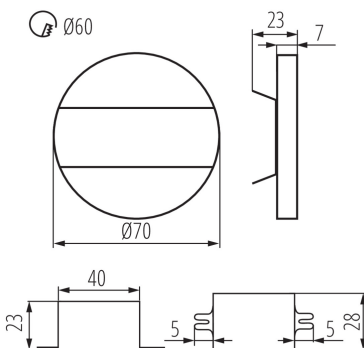

Kanlux

26845 LIRIA LED W-CW

Світлодіодний сходовий світильник

5905339268457

Kanlux LIRIA LED - це сучасний дизайн у поєднанні з привабливим світловим ефектом. Чудова ідея для підсвічування сходів і коридорів або для того, щоб підкреслити дизайн приміщень. Унікальний дизайн світильника забезпечує рівномірне випромінювання світла. Для світильника потрібен відповідний блок живлення, наприклад, DRIFT LED 0-6W.

ЗАГАЛЬНІ ДАНІ:

Для настінного монтажу: так

Колір: білий

Місце монтажу: для вбудовування в стіні

Місце використання: всередині

Мінімальна відстань від освітленого об'єкта: 0,1m

Можливість співпраці з притемнювачем: ні

Замінні джерела світла: ні

Ширина (мм): 23

Діаметр (мм): 70

Довжина проводу (м): 0.18

Необхідний діаметр монтажної коробки (Øмм): 60

Розміри монтажного отвору (мм): 60

Зінтегроване люмінесцентне джерело світла: так

ТЕХНІЧНІ ХАРАКТЕРИСТИКИ:

Номинальна напруга (В): 12 DC

Потужність максимальна (Вт): 0.8

Клас захисту від ураження електричним струмом: III

Тип діода: LED SMD

Світловий потік (лм): 15

Колір лампи: холодно-білий

Колірна температура (К): 6500

Рівномірність кольорів (SDCM): ≤6

Коефіцієнт передачі кольорів Ra: ≥80

Тривалість роботи (год): 50000

Кількість циклів ввімкнути/вимкнути: ≥20000

Світлова ефективність лампи (лм/Вт): 19

Діапазон температури оточення, впливу якої може піддаватися продукт (°C): 5÷25

Матеріал корпусу: нержавіюча шліфувана сталь, пластмаса

Тип з'єднання: вільні кінці проводів

Світильник включає вбудовані світлодіодні лампи з енергетичними класами: A++, A+, A

Тривалість нагріву лампи (с): ≤1

Тривалість запалювання лампи (с): ≤0,5