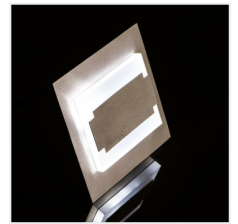

TERRA

Oprawa przyschodowa LED

TERRA LED; TERRA LED AC

		[V]	[W]		[lm]	Tc [K]
TERRA LED WW	23102	12 DC	0,8	stal nierdzewna	13	3000
TERRA MINI LED WW	23103	12 DC	0,8	stal nierdzewna	13	3000
TERRA LED CW	23104	12 DC	0,8	stal nierdzewna	15	6500
TERRA MINI LED CW	23105	12 DC	0,8	stal nierdzewna	15	6500
TERRA LED AC-WW	23806	220-240 AC	1,3	stal nierdzewna	13	3000
TERRA LED AC-CW	23807	220-240 AC	1,3	stal nierdzewna	15	6500
TERRA LED W-WW	26842	12 DC	0,8	biały	13	3000
TERRA LED W-CW	26843	12 DC	0,8	biały	15	6500
TERRA LED AC B-NW	26846	220-240 AC	1,3	czarny	14	4000
TERRA LED AC B-WW	26847	220-240 AC	1,3	czarny	13	3000
TERRA LED B-NW	26848	12 DC	0,8	czarny	14	4000
TERRA LED B-WW	26849	12 DC	0,8	czarny	13	3000
TERRA LED P68 B-NW CZ	27088	12 DC	0,8	czarny	14	4000
TERRA LED P68 B-WW CZ	27089	12 DC	0,8	czarny	13	3000
TERRA LED PIR WW	27372	12 DC	0,8	stal nierdzewna	13	3000
TERRA LED PIR CW	27373	12 DC	0,8	stal nierdzewna	15	6500
TERRA MINI LED B-NW	27376	12 DC	0,8	czarny	14	4000
TERRA MINI LED B-WW	27377	12 DC	0,8	czarny	13	3000

Kanlux TERRA to nowoczesny design połączony z atrakcyjnym efektem świecenia. To doskonały pomysł na podświetlenie