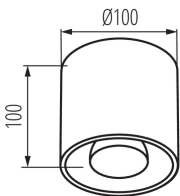

Kanlux

27035 ALGO GU10 CO-W

Стельовий точковий світильник

5905339270351

Kanlux ALGO – це серія світильників, які мають форму циліндра або куба. Незважаючи на свої невеликі розміри, вони виглядають ефектно в житлових або громадських приміщеннях. Усі моделі виготовлені з алюмінію і оснащені джерелами світла з цоколем GU10.

ЗАГАЛЬНІ ДАНІ:

Колір: білий

Місце монтажу: для установки на стелі

Місце використання: всередині

Мінімальна відстань від освітленого об'єкта: 0,5m

Замінні джерела світла: так

в комплекті джерело світла: ні

Висота (мм): 100

Діаметр (мм): 100

ТЕХНІЧНІ ХАРАКТЕРИСТИКИ:

Номинальна напруга (В): 220-240 AC

Номинальна частота (Гц): 50/60

Потужність максимальна (Вт): max 40

Клас захисту від ураження електричним струмом: I

Джерела світла: PAR16

Цоколь: GU10

Діапазон температури оточення, впливу якої може

піддаватися продукт (°C): 5÷25

Світильник адаптований до ламп з енергетичними

класами: A++,A+,A,B,C,D,E

Матеріал корпусу: сплав алюмінію

Тип з'єднання: клемник гвинтовий

Діапазон перетинів застосовуваних кабелів [мм²]: 1÷2,5

Ступінь IP: 20

ДАНІ ЛОГІСТИКИ:

Одиниця виміру: штука

Як упаковано: 24

Кількість штук в проміжній упаковці: 1

Кількість штук у груповій упаковці: 24

Вага нетто одиниці [г]: 670

Граматура [г]: 809.17

Довжина споживчої упаковки [см]: 14

Ширина споживчої упаковки [см]: 14

Висота споживчої упаковки [см]: 14

Вага коробки [кг]: 19.42008

Ширина коробки [см]: 43

Висота коробки [см]: 29.5